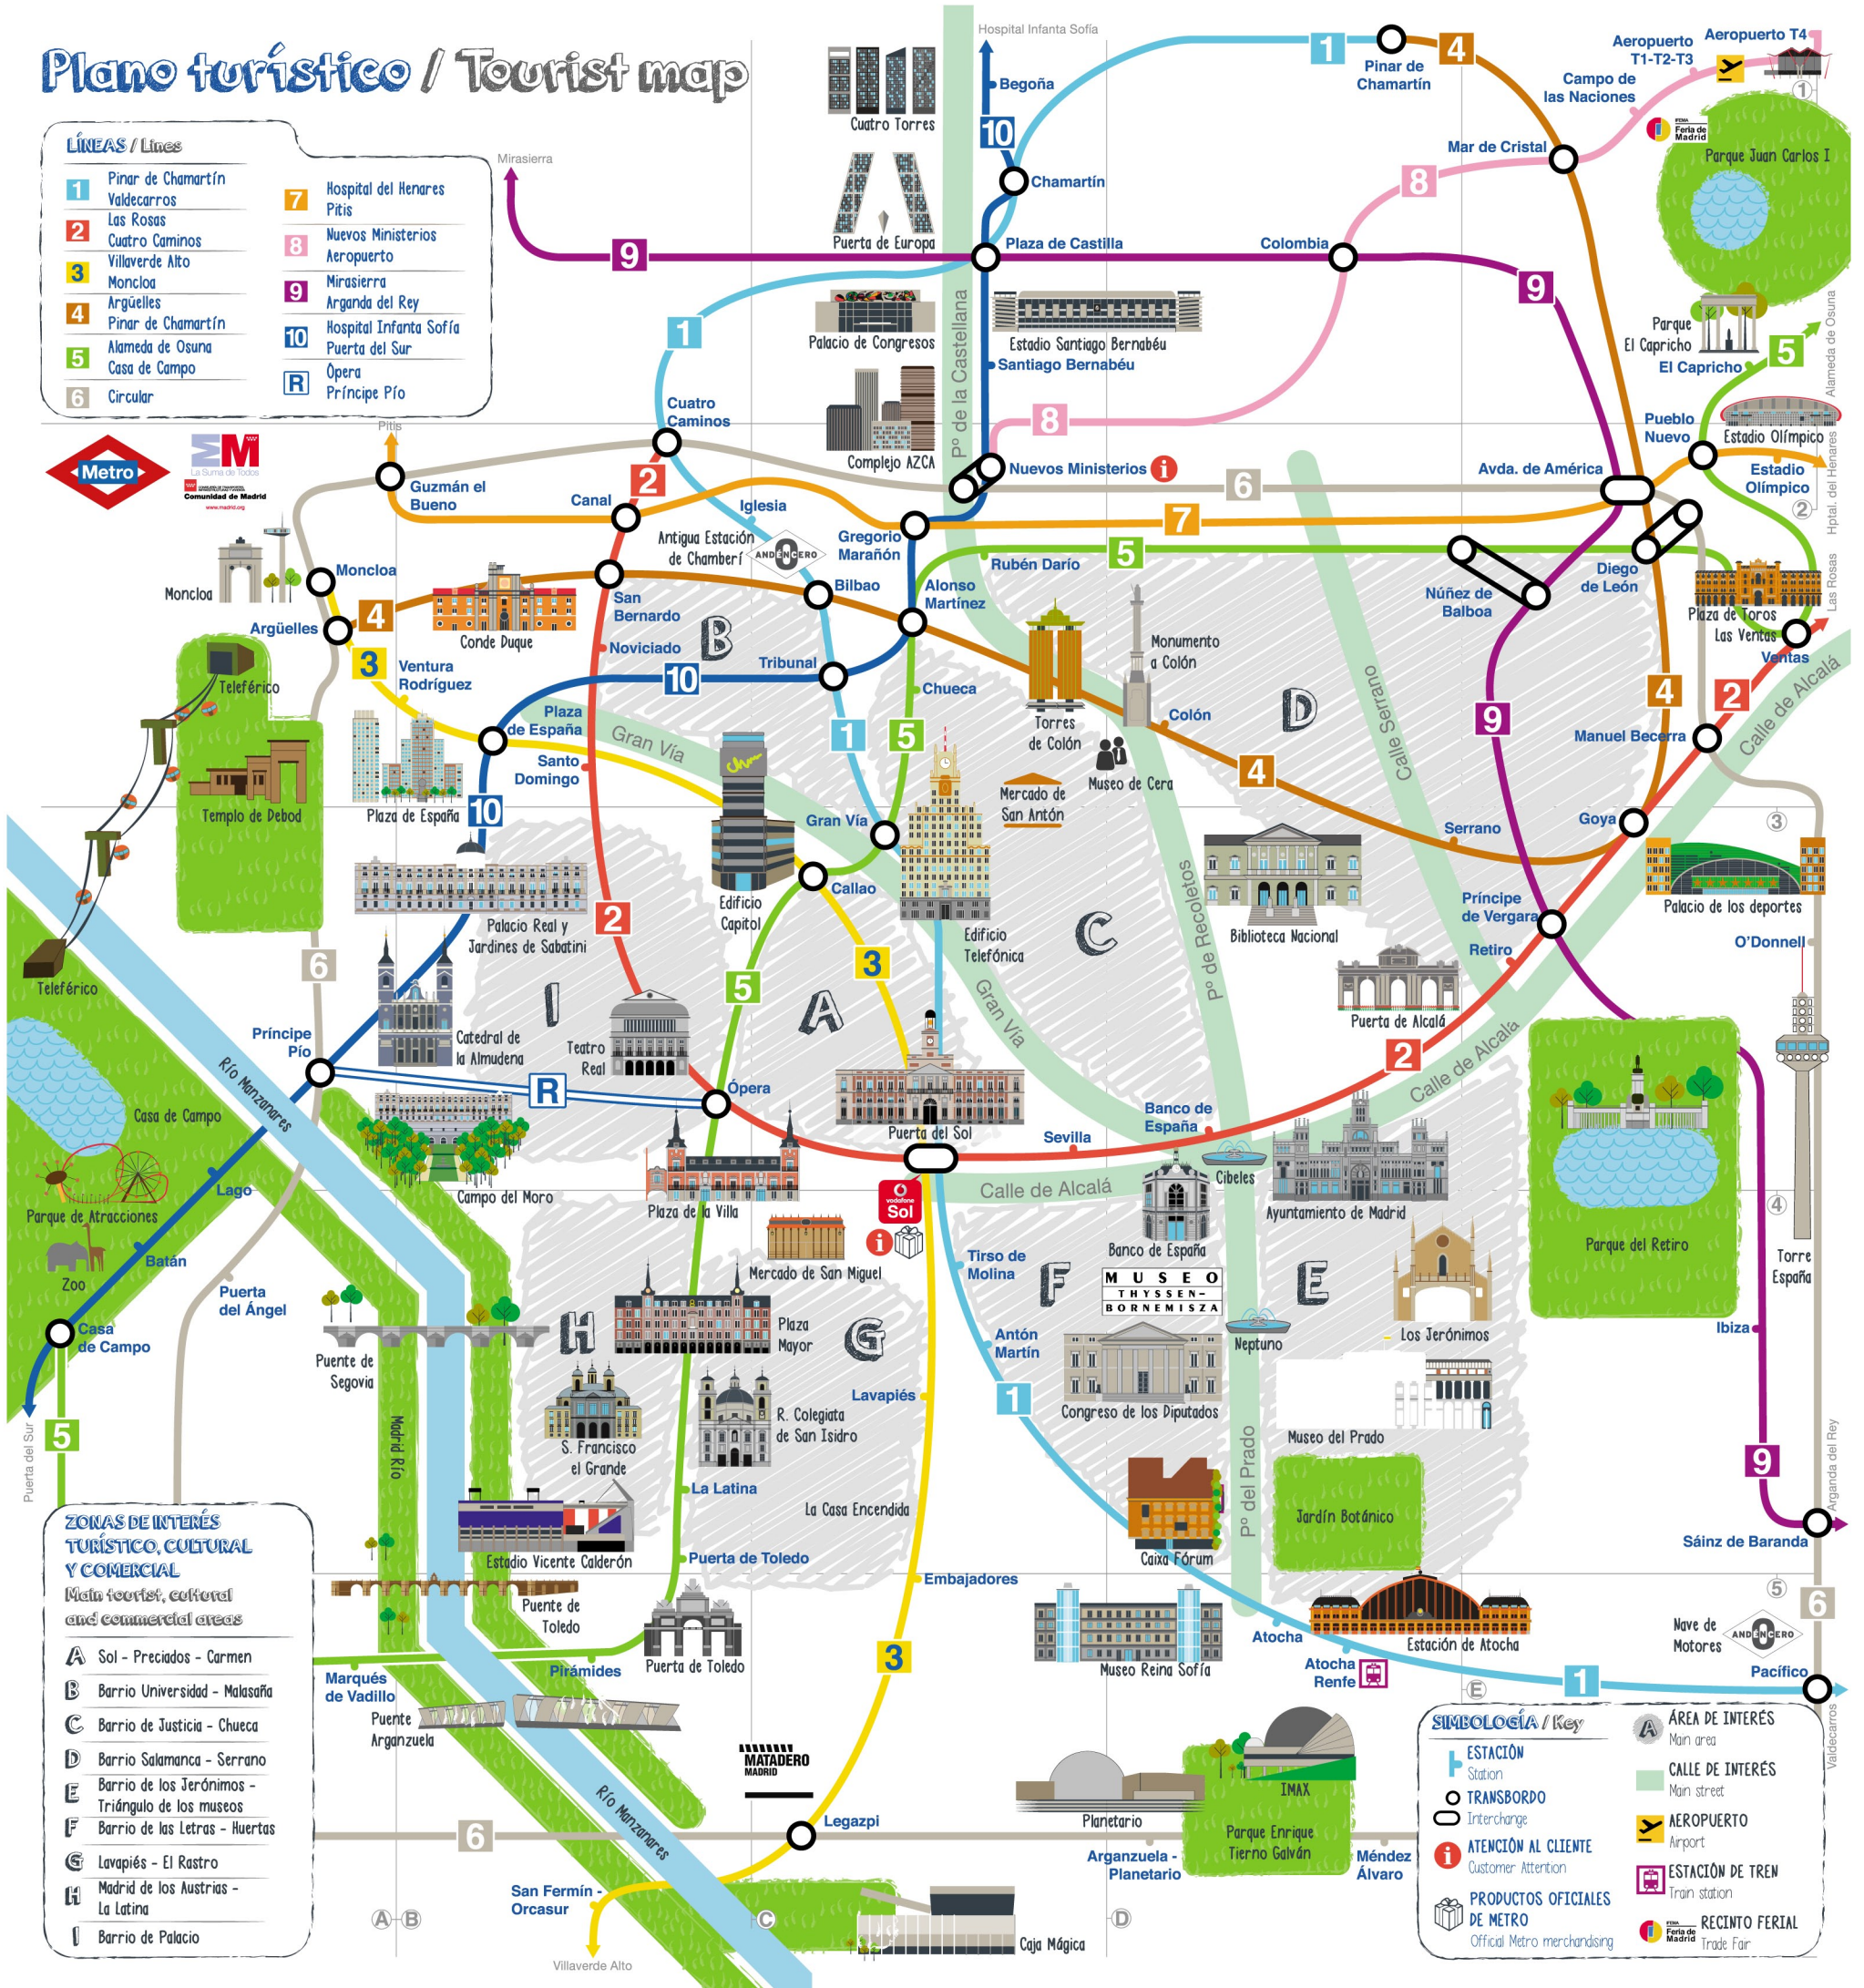

Plano turístico / Tourist map

LÍNEAS / Lines

- | | |
|-------------------------------------|---|
| 1 Pinar de Chamartín Valdecarros | 7 Hospital del Henares Pitis |
| 2 Las Rosas Cuatro Caminos | 8 Nuevos Ministerios Aeropuerto |
| 3 Villaverde Alto Moncloa | 9 Mirasierra Arganda del Rey |
| 4 Argüelles Pinar de Chamartín | 10 Hospital Infanta Sofía Puerta del Sur |
| 5 Alameda de Osuna Casa de Campo | R Ópera Príncipe Pío |
| 6 Circular | |

ZONAS DE INTERÉS TURÍSTICO, CULTURAL Y COMERCIAL

Main tourist, cultural and commercial areas

- A Sol - Preciados - Carmen
- B Barrio Universidad - Malasaña
- C Barrio de Justicia - Chueca
- D Barrio Salamanca - Serrano
- E Barrio de los Jerónimos - Triángulo de los museos
- F Barrio de las Letras - Huertas
- G Lavapiés - El Rastro
- H Madrid de los Austrias - La Latina
- I Barrio de Palacio

SIMBOLOGÍA / Key

- | | |
|---|--------------------------------|
| ESTACIÓN Station | ÁREA DE INTERÉS Main area |
| TRANSBORDO Interchange | CALLE DE INTERÉS Main street |
| ATENCIÓN AL CLIENTE Customer Attention | AEROPUERTO Airport |
| PRODUCTOS OFICIALES DE METRO Official Metro merchandising | ESTACIÓN DE TREN Train station |
| | RECINTO FERIAL Trade Fair |