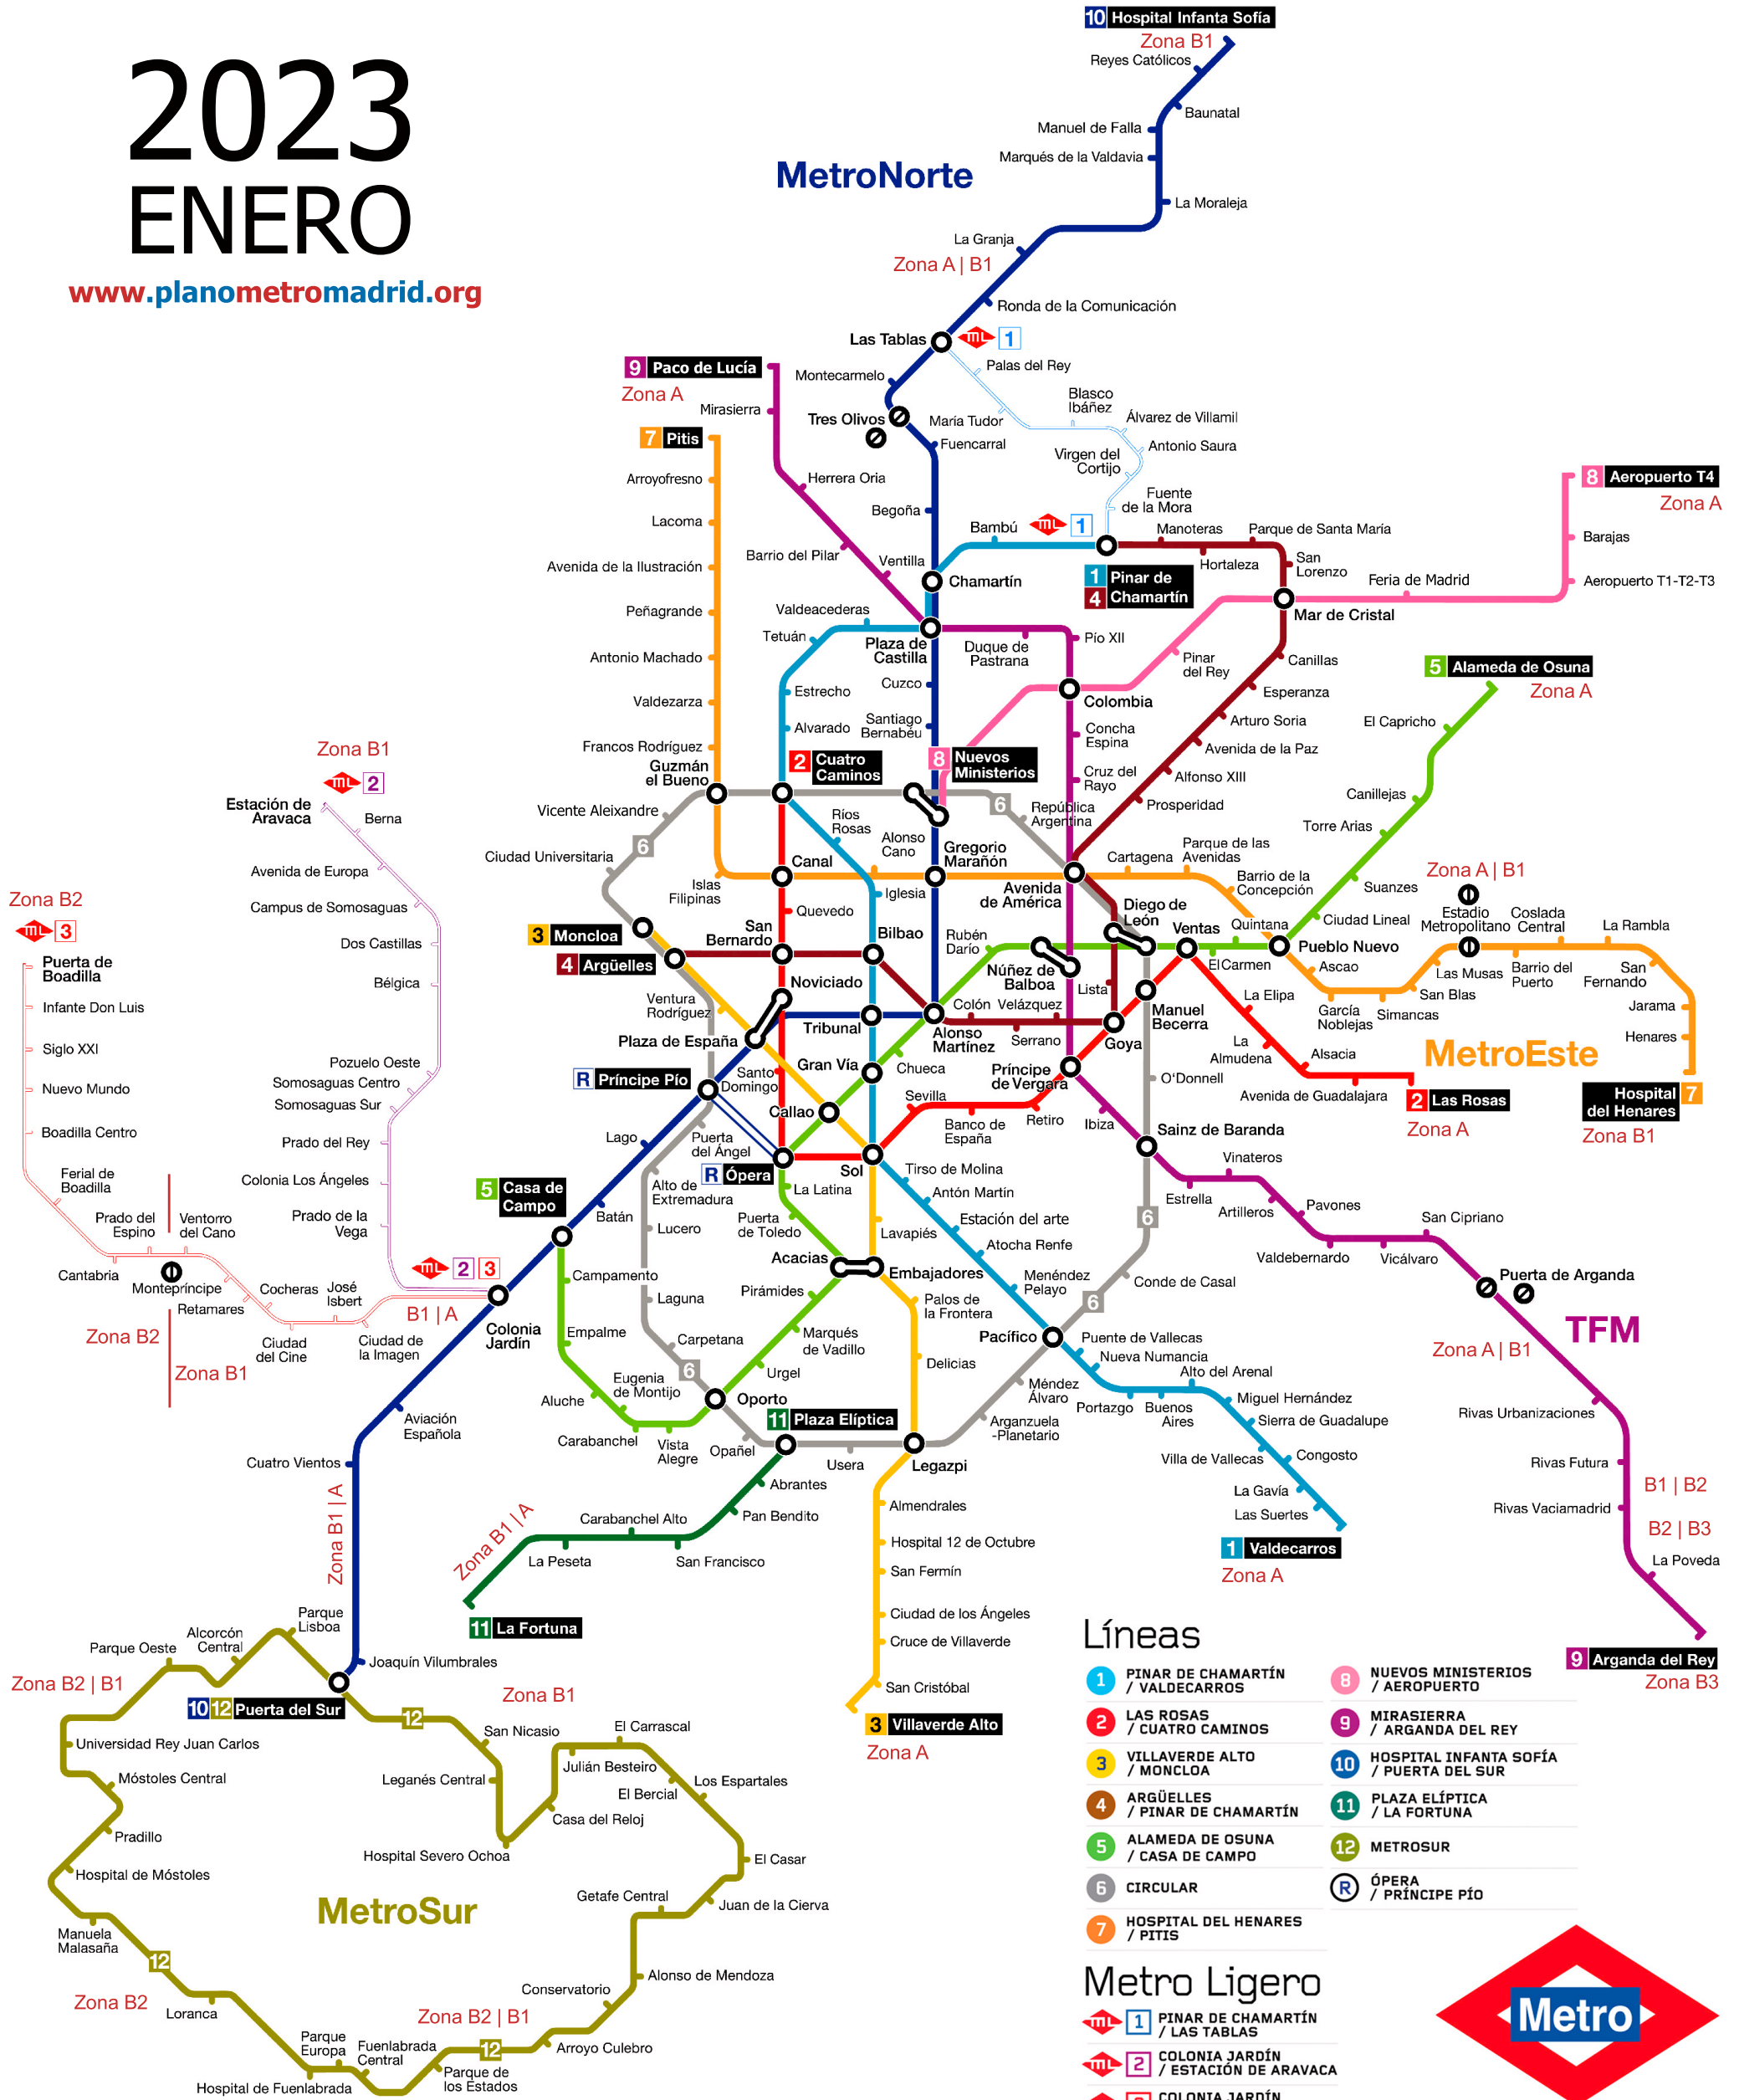

# 2023 ENERO

[www.planometromadrid.org](http://www.planometromadrid.org)

## Líneas

- |                                    |  |  |
|------------------------------------|--|--|
| 1 PINAR DE CHAMARTÍN / VALDECARROS | 8 NUEVOS MINISTERIOS / AEROPUERTO          | 9 ARGANDA DEL REY                          |
| 2 LAS ROSAS / CUATRO CAMINOS       | 9 MIRASIERRA / ARGANDA DEL REY             | 10 HOSPITAL INFANTA SOFÍA / PUERTA DEL SUR |
| 3 VILLAVERDE ALTO / MONCLOA        | 10 HOSPITAL INFANTA SOFÍA / PUERTA DEL SUR | 11 PLAZA ELÍPTICA / LA FORTUNA             |
| 4 ARGÜELLES / PINAR DE CHAMARTÍN   | 11 PLAZA ELÍPTICA / LA FORTUNA             | 12 METROSUR                                |
| 5 ALAMEDA DE OSUNA / CASA DE CAMPO | 12 METROSUR                                | R ÓPERA / PRÍNCIPE PÍO                     |
| 6 CIRCULAR                         | R ÓPERA / PRÍNCIPE PÍO                     |  |
| 7 HOSPITAL DEL HENARES / PITIS     |  |  |

## Metro Ligero

- 1 PINAR DE CHAMARTÍN / LAS TABLAS
- 2 COLONIA JARDÍN / ESTACIÓN DE ARAVACA
- 3 COLONIA JARDÍN / PUERTA DE BOADILLA