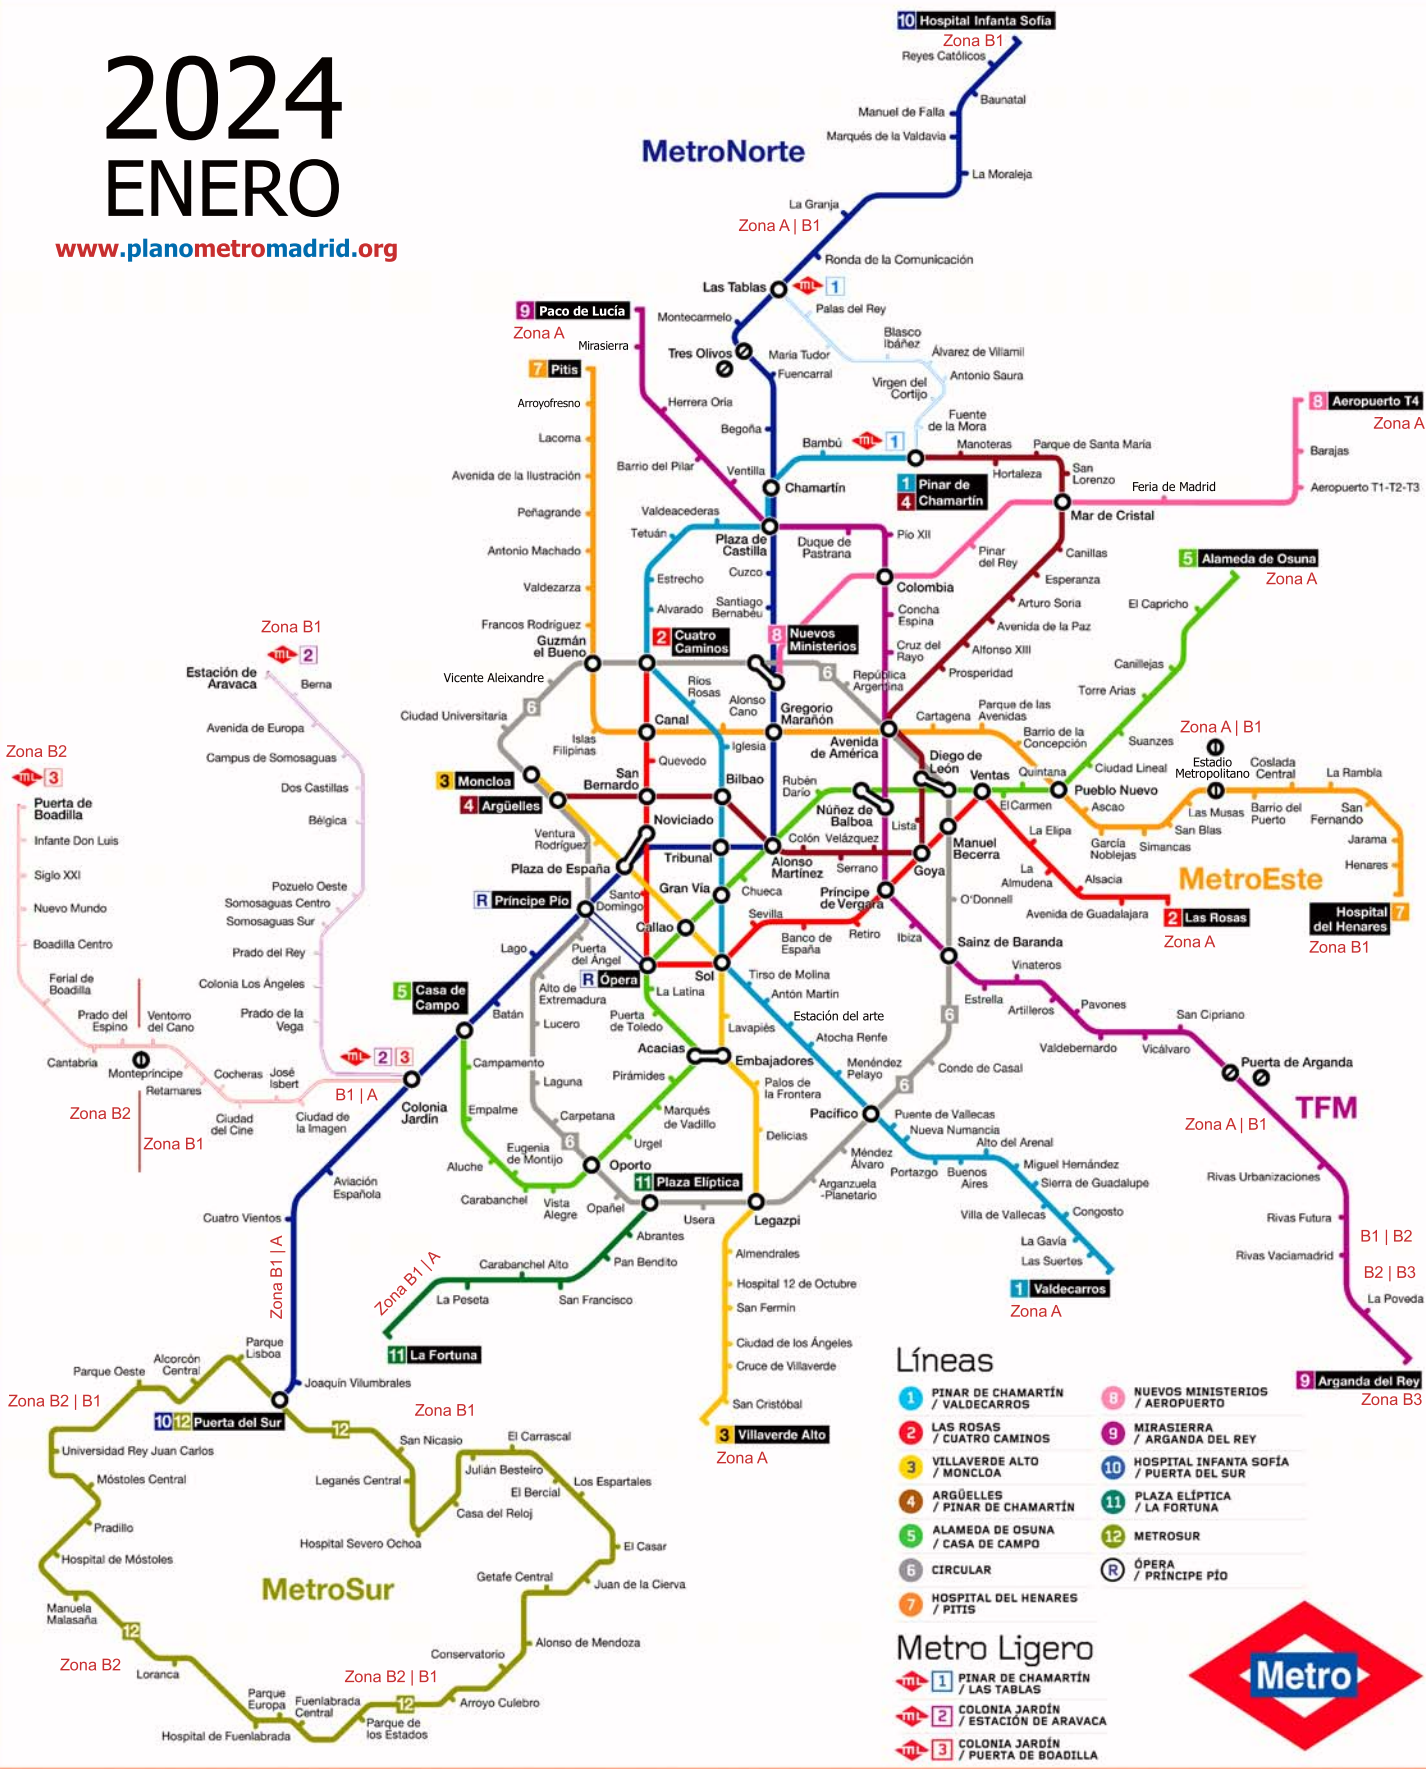

2024 ENERO

www.planometromadrid.org

MetroNorte

Líneas

- 1 PINAR DE CHAMARTÍN / VALDECARROS
- 2 LAS ROSAS / CUATRO CAMINOS
- 3 VILLAVERDE ALTO / MONCLOA
- 4 ARGÜELLES / PINAR DE CHAMARTÍN
- 5 ALAMEDA DE OSUNA / CASA DE CAMPO
- 6 CIRCULAR
- 7 HOSPITAL DEL HENARES / PITIS
- 8 NUEVOS MINISTERIOS / AEROPUERTO
- 9 MIRASIERRA / ARGANDA DEL REY
- 10 HOSPITAL INFANTA SOFÍA / PUERTA DEL SUR
- 11 PLAZA ELÍPTICA / LA FORTUNA
- 12 METROSUR
- R ÓPERA / PRÍNCIPE PÍO
- 9 Arganda del Rey Zona B3

Metro Liger

- 1 PINAR DE CHAMARTÍN / LAS TABLAS
- 2 COLONIA JARDÍN / ESTACIÓN DE ARAVACA
- 3 COLONIA JARDÍN / PUERTA DE BOADILLA