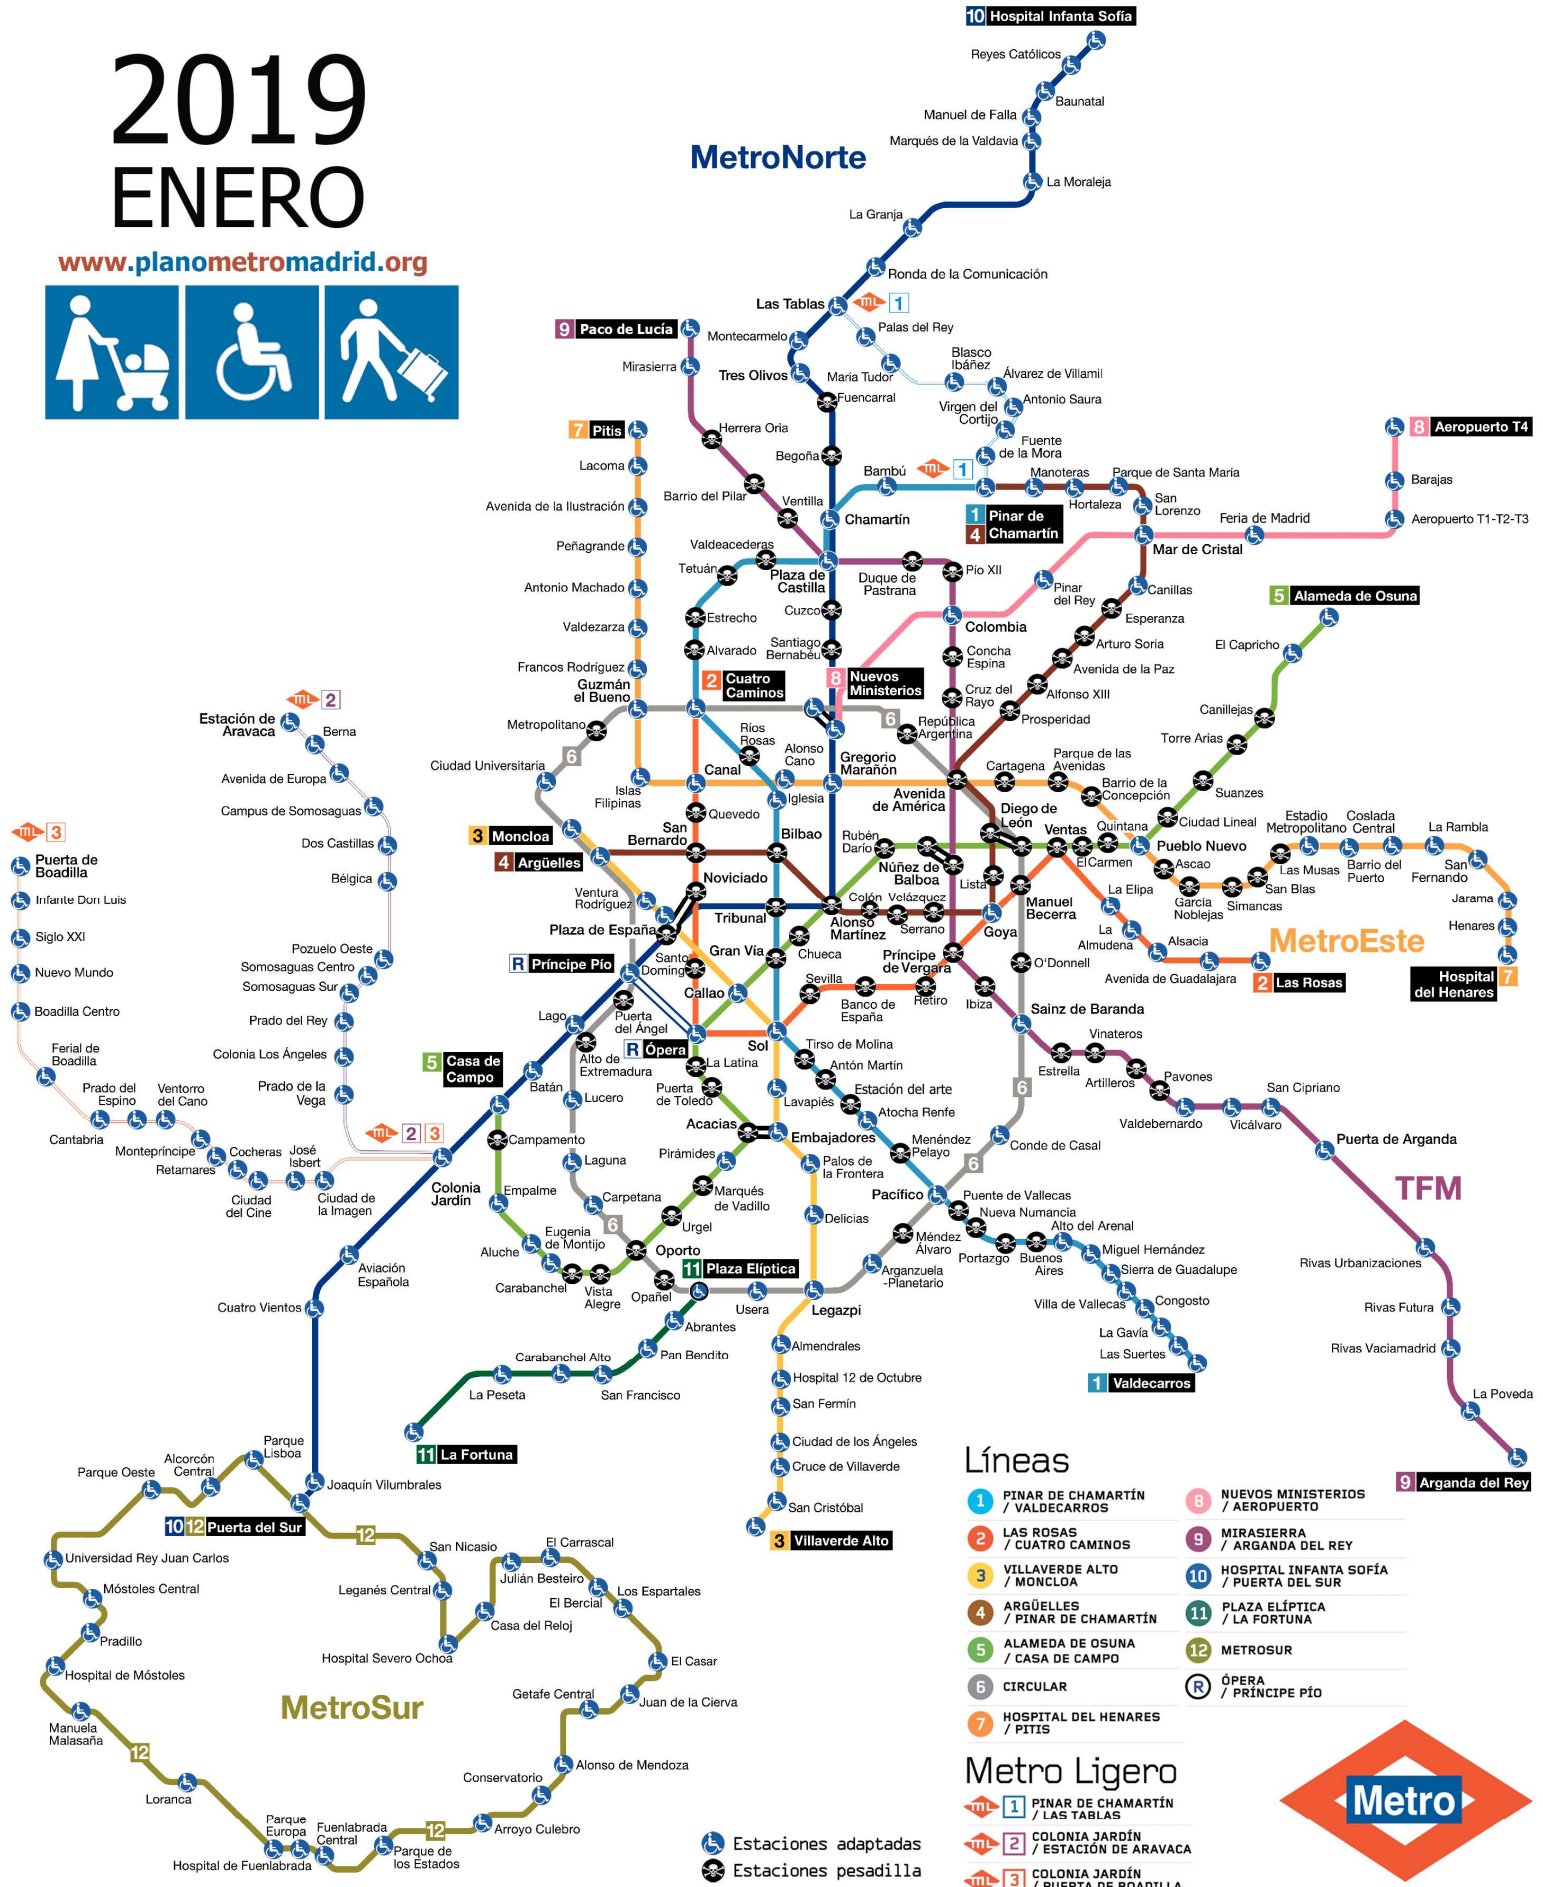

2019 ENERO

www.planometromadrid.org

Líneas

- 1 PINAR DE CHAMARTÍN / VALDECARROS
- 2 LAS ROSAS / CUATRO CAMINOS
- 3 VILLAVEVERDE ALTO / MONCLOA
- 4 ARGÜELLES / PINAR DE CHAMARTÍN
- 5 ALAMEDA DE OSUNA / CASA DE CAMPO
- 6 CIRCULAR
- 7 HOSPITAL DEL HENARES / PITIS
- 8 NUEVOS MINISTERIOS / AEROPUERTO
- 9 MIRASIERRA / ARGANDA DEL REY
- 10 HOSPITAL INFANTA SOFÍA / PUERTA DEL SUR
- 11 PLAZA ELÍPTICA / LA FORTUNA
- 12 METROSUR
- R ÓPERA / PRÍNCIPE PÍO

Metro Ligero

- 1 PINAR DE CHAMARTÍN / LAS TABLAS
- 2 COLONIA JARDÍN / ESTACIÓN DE ARAVACA
- 3 COLONIA JARDÍN / PUERTA DE BOADILLA

Estaciones adaptadas
 Estaciones pesadilla