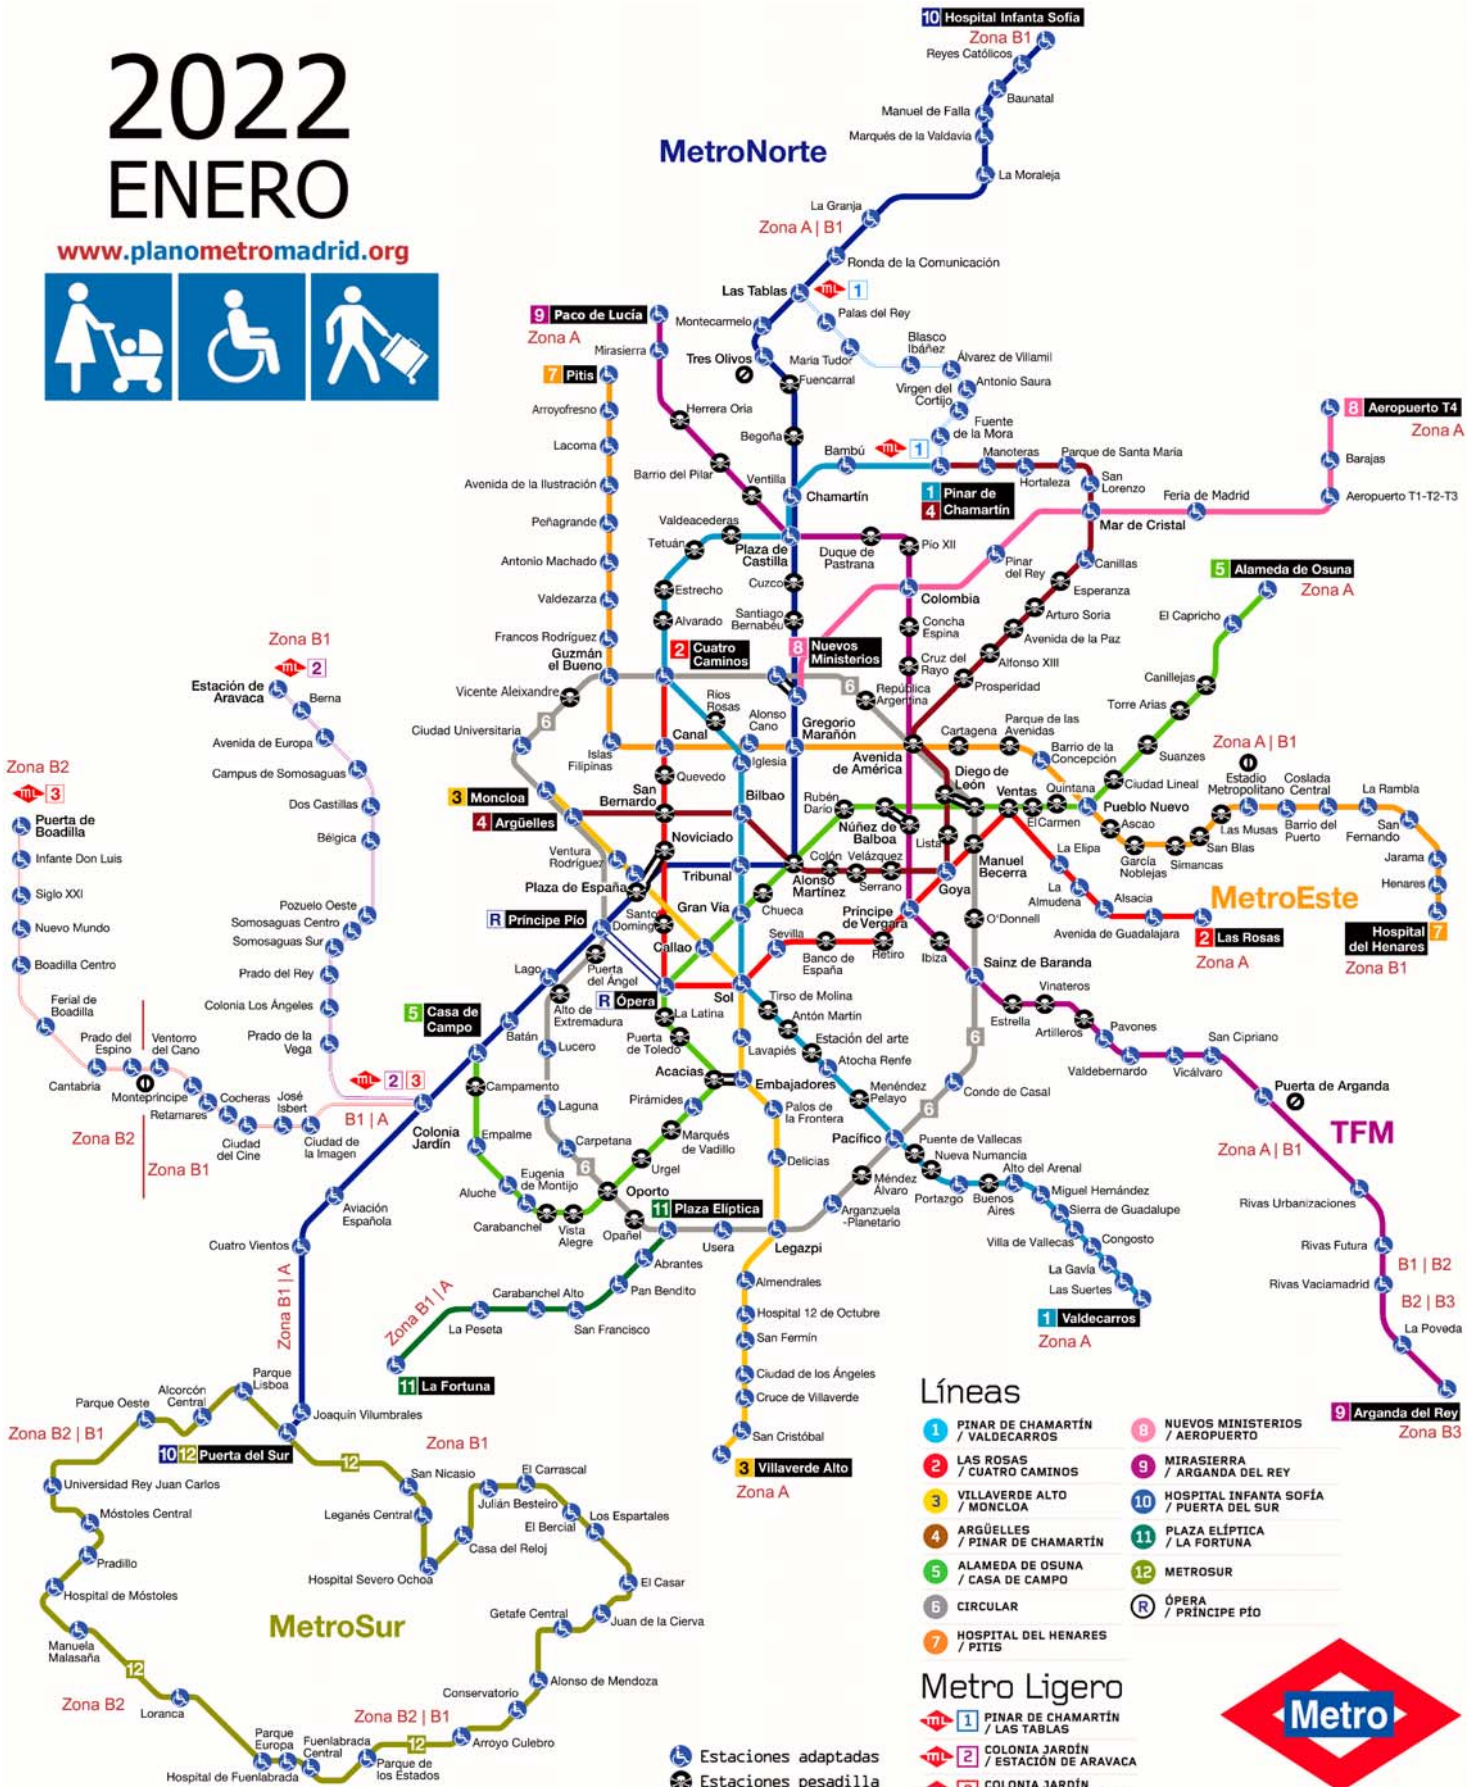

# 2022 ENERO

[www.planometromadrid.org](http://www.planometromadrid.org)

## Líneas

- |                                    |  |
|------------------------------------|--|
| 1 PINAR DE CHAMARTÍN / VALDECARROS | 8 NUEVOS MINISTERIOS / ARGANDA DEL REY     |
| 2 LAS ROSAS / CUATRO CAMINOS       | 9 MIRASIERRA / ARGANDA DEL REY             |
| 3 VILLAVEVERDE ALTO / MONCLOA      | 10 HOSPITAL INFANTA SOFÍA / PUERTA DEL SUR |
| 4 ARGÜELLES / PINAR DE CHAMARTÍN   | 11 PLAZA ELÍPTICA / LA FORTUNA             |
| 5 ALAMEDA DE OSUNA / CASA DE CAMPO | 12 METROSUR                                |
| 6 CIRCULAR                         | R ÓPERA / PRÍNCIPE PÍO                     |
| 7 HOSPITAL DEL HENARES / PITIS     |  |

## Metro Ligero

- 1 PINAR DE CHAMARTÍN / LAS TABLAS
- 2 COLONIA JARDÍN / ESTACIÓN DE ARAVACA
- 3 COLONIA JARDÍN / PUERTA DE BOADILLA

Estaciones adaptadas  
 Estaciones pesadilla