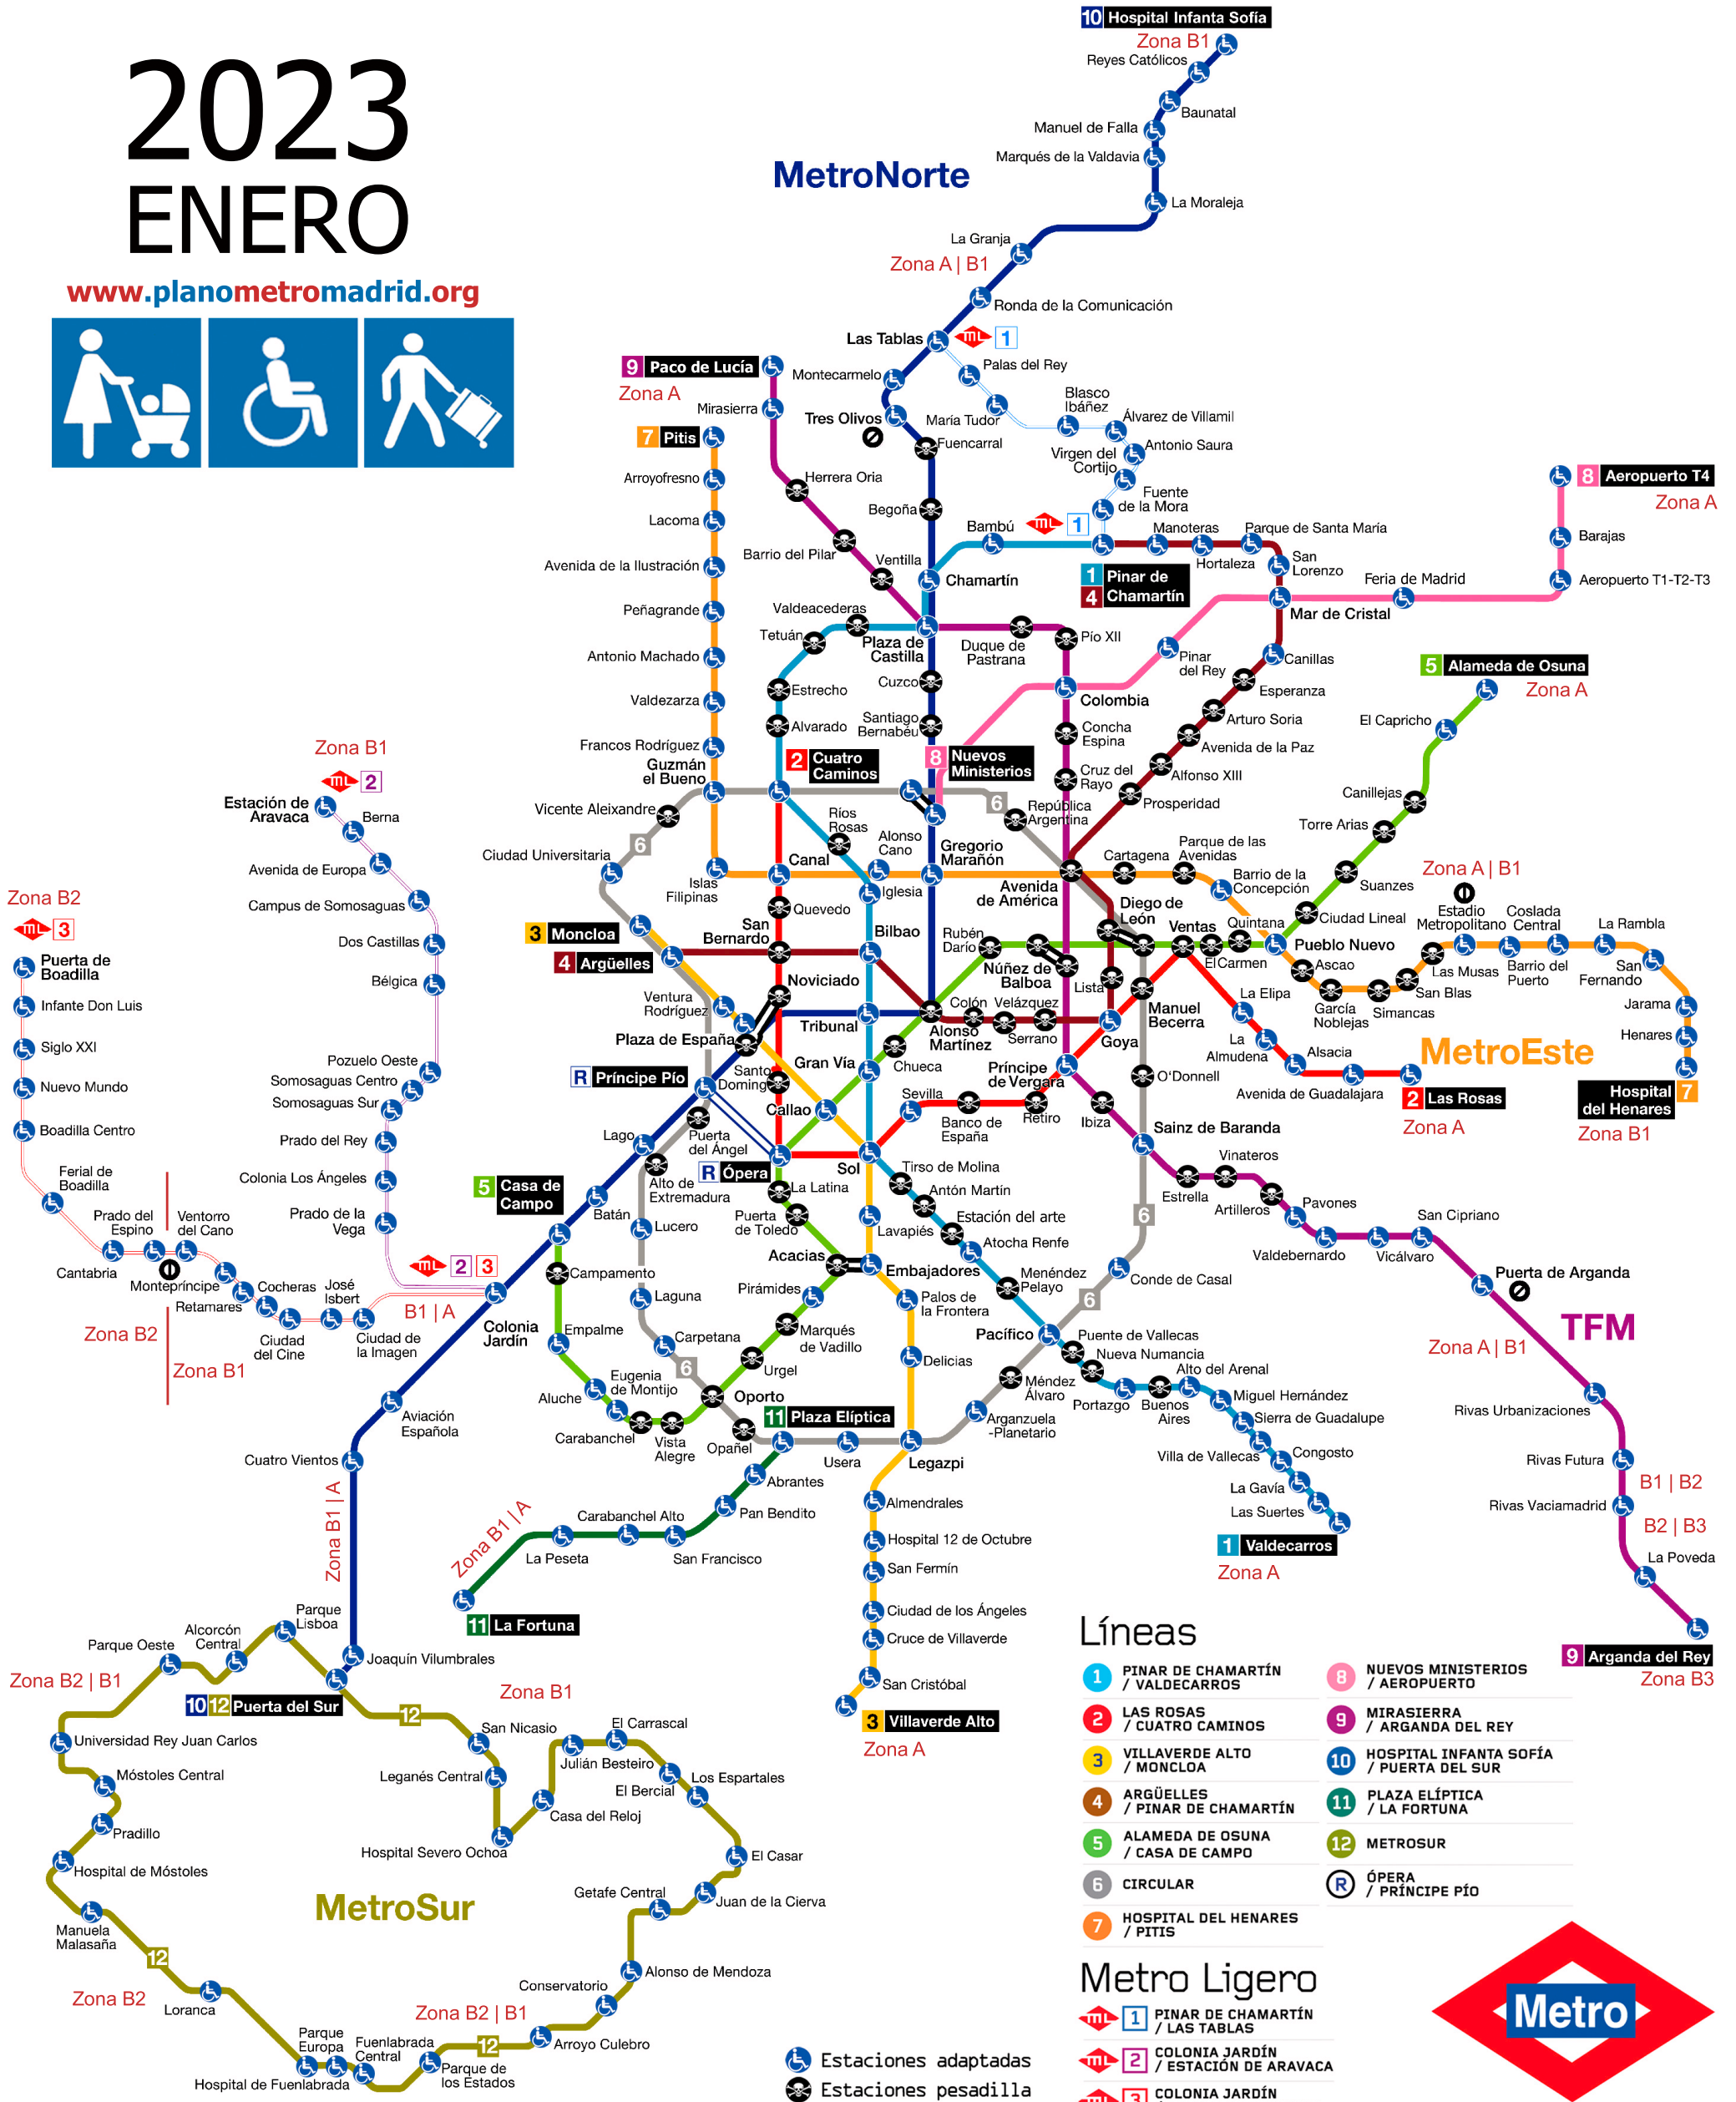

# 2023 ENERO

[www.planometromadrid.org](http://www.planometromadrid.org)

## Líneas

- 1 PINAR DE CHAMARTÍN / VALDECARROS
- 2 LAS ROSAS / CUATRO CAMINOS
- 3 VILLAVERDE ALTO / MONCLOA
- 4 ARGÜELLES / PINAR DE CHAMARTÍN
- 5 ALAMEDA DE OSUNA / CASA DE CAMPO
- 6 CIRCULAR
- 7 HOSPITAL DEL HENARES / PITIS
- 8 NUEVOS MINISTERIOS / AEROPUERTO
- 9 MIRASIERRA / ARGANDA DEL REY
- 10 HOSPITAL INFANTA SOFÍA / PUERTA DEL SUR
- 11 PLAZA ELÍPTICA / LA FORTUNA
- 12 METROSUR
- R ÓPERA / PRÍNCIPE PÍO
- 9 Arganda del Rey Zona B3

## Metro Ligero

- 1 PINAR DE CHAMARTÍN / LAS TABLAS
- 2 COLONIA JARDÍN / ESTACIÓN DE ARAVACA
- 3 COLONIA JARDÍN / PUERTA DE BOADILLA

Estaciones adaptadas  
 Estaciones pesadilla