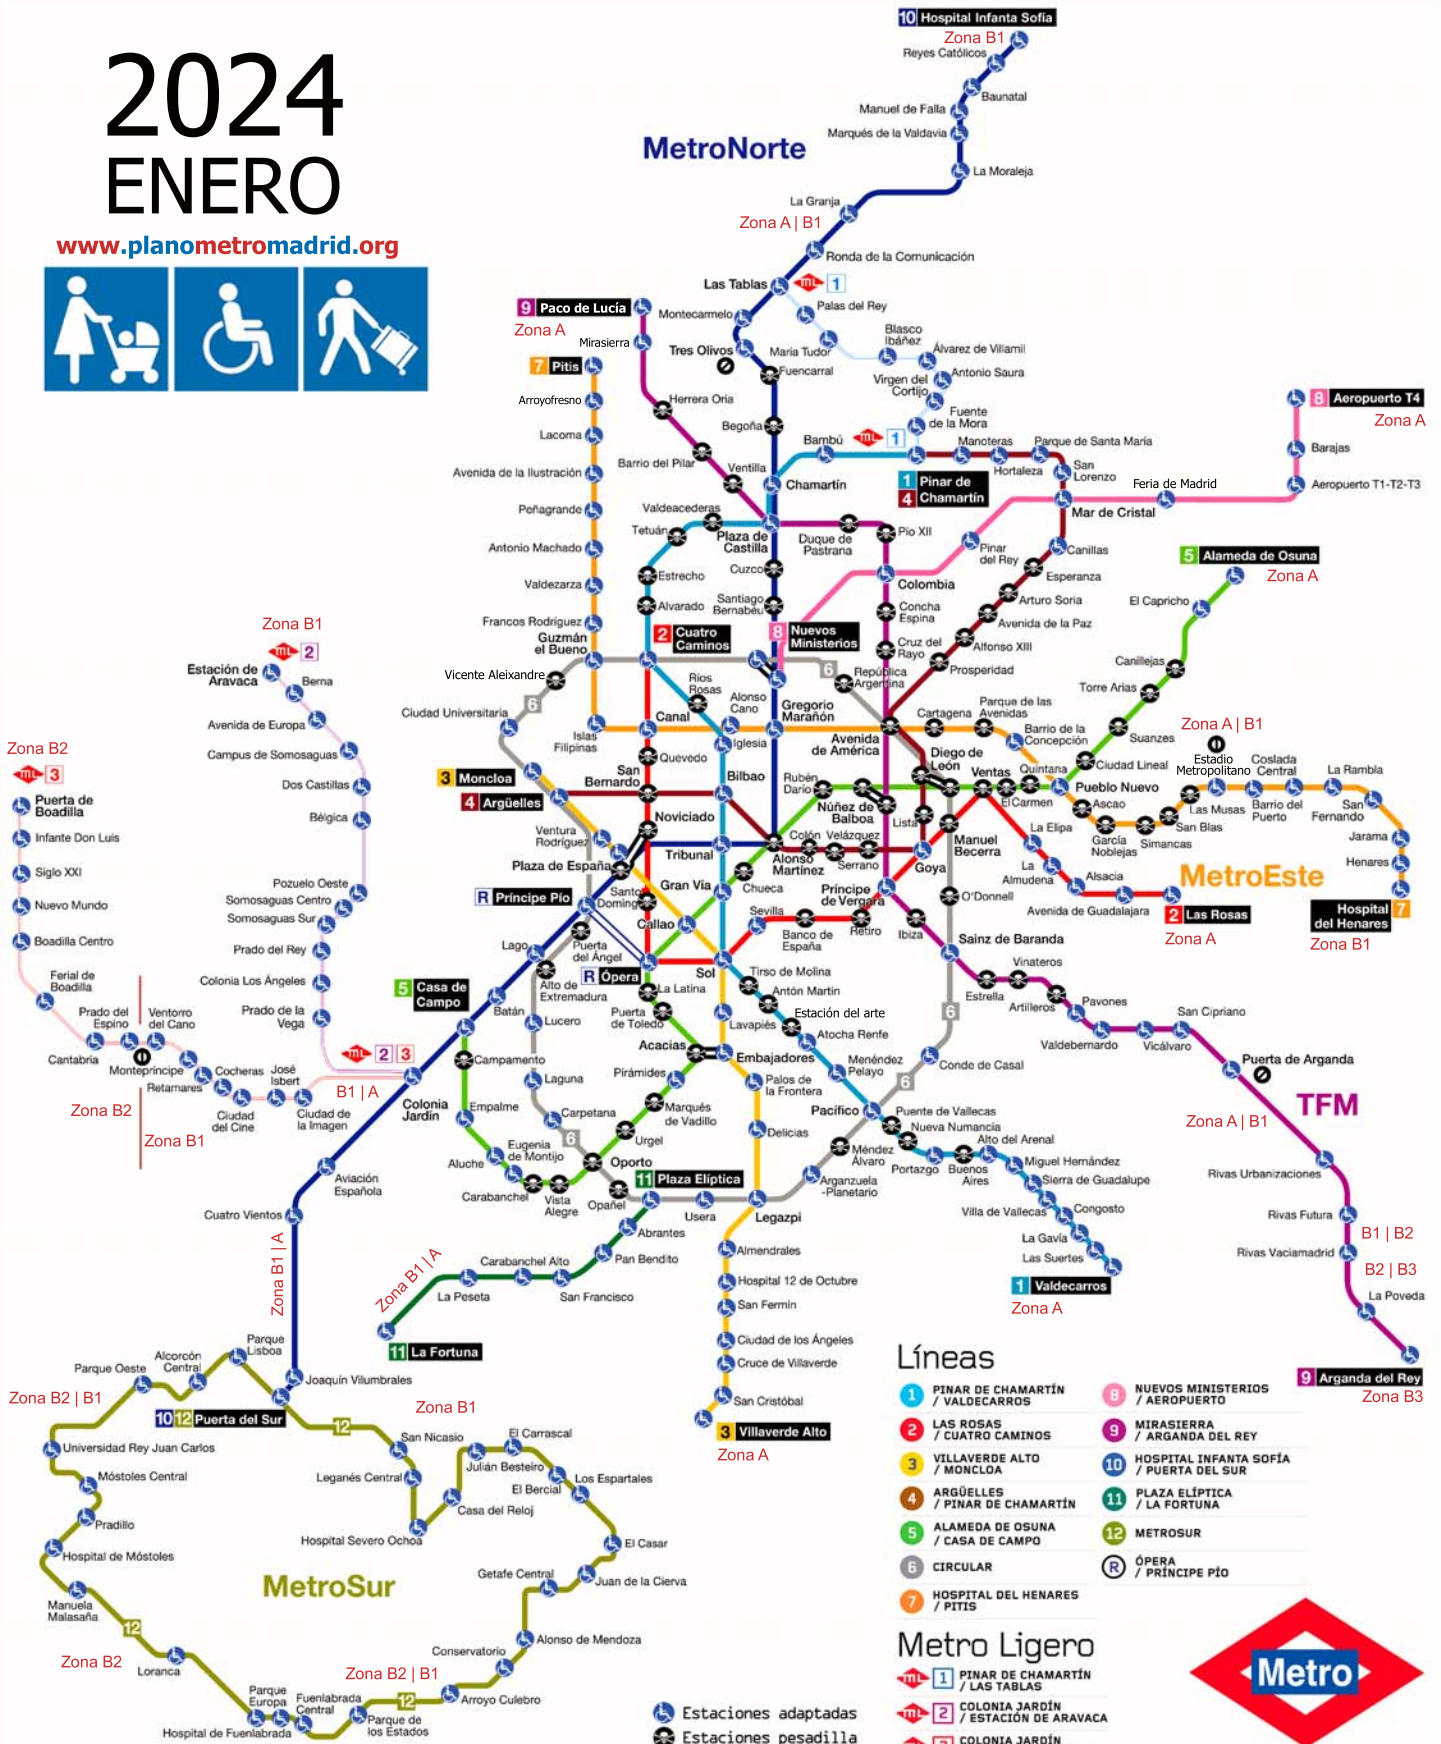

2024 ENERO

www.planometromadrid.org

MetroNorte

Líneas

- | | | |
|------------------------------------|--|-------------------|
| 1 PINAR DE CHAMARTÍN / VALDECARROS | 8 NUEVOS MINISTERIOS / AEROPUERTO | 9 Arganda del Rey |
| 2 LAS ROSAS / CUATRO CAMINOS | 9 MIRASIERRA / ARGANDA DEL REY | |
| 3 VILLAVERDE ALTO / MONCLOA | 10 HOSPITAL INFANTA SOFÍA / PUERTA DEL SUR | |
| 4 ARGÜELLES / PINAR DE CHAMARTÍN | 11 PLAZA ELÍPTICA / LA FORTUNA | |
| 5 ALAMEDA DE OSUNA / CASA DE CAMPO | 12 METROSUR | |
| 6 CIRCULAR | R ÓPERA / PRÍNCIPE PÍO | |
| 7 HOSPITAL DEL HENARES / PITIS | | |

Metro Ligero

- 1 PINAR DE CHAMARTÍN / LAS TABLAS
- 2 COLONIA JARDÍN / ESTACIÓN DE ARAVACA
- 3 COLONIA JARDÍN / PUERTA DE BOADILLA

Estaciones adaptadas
 Estaciones pesadilla