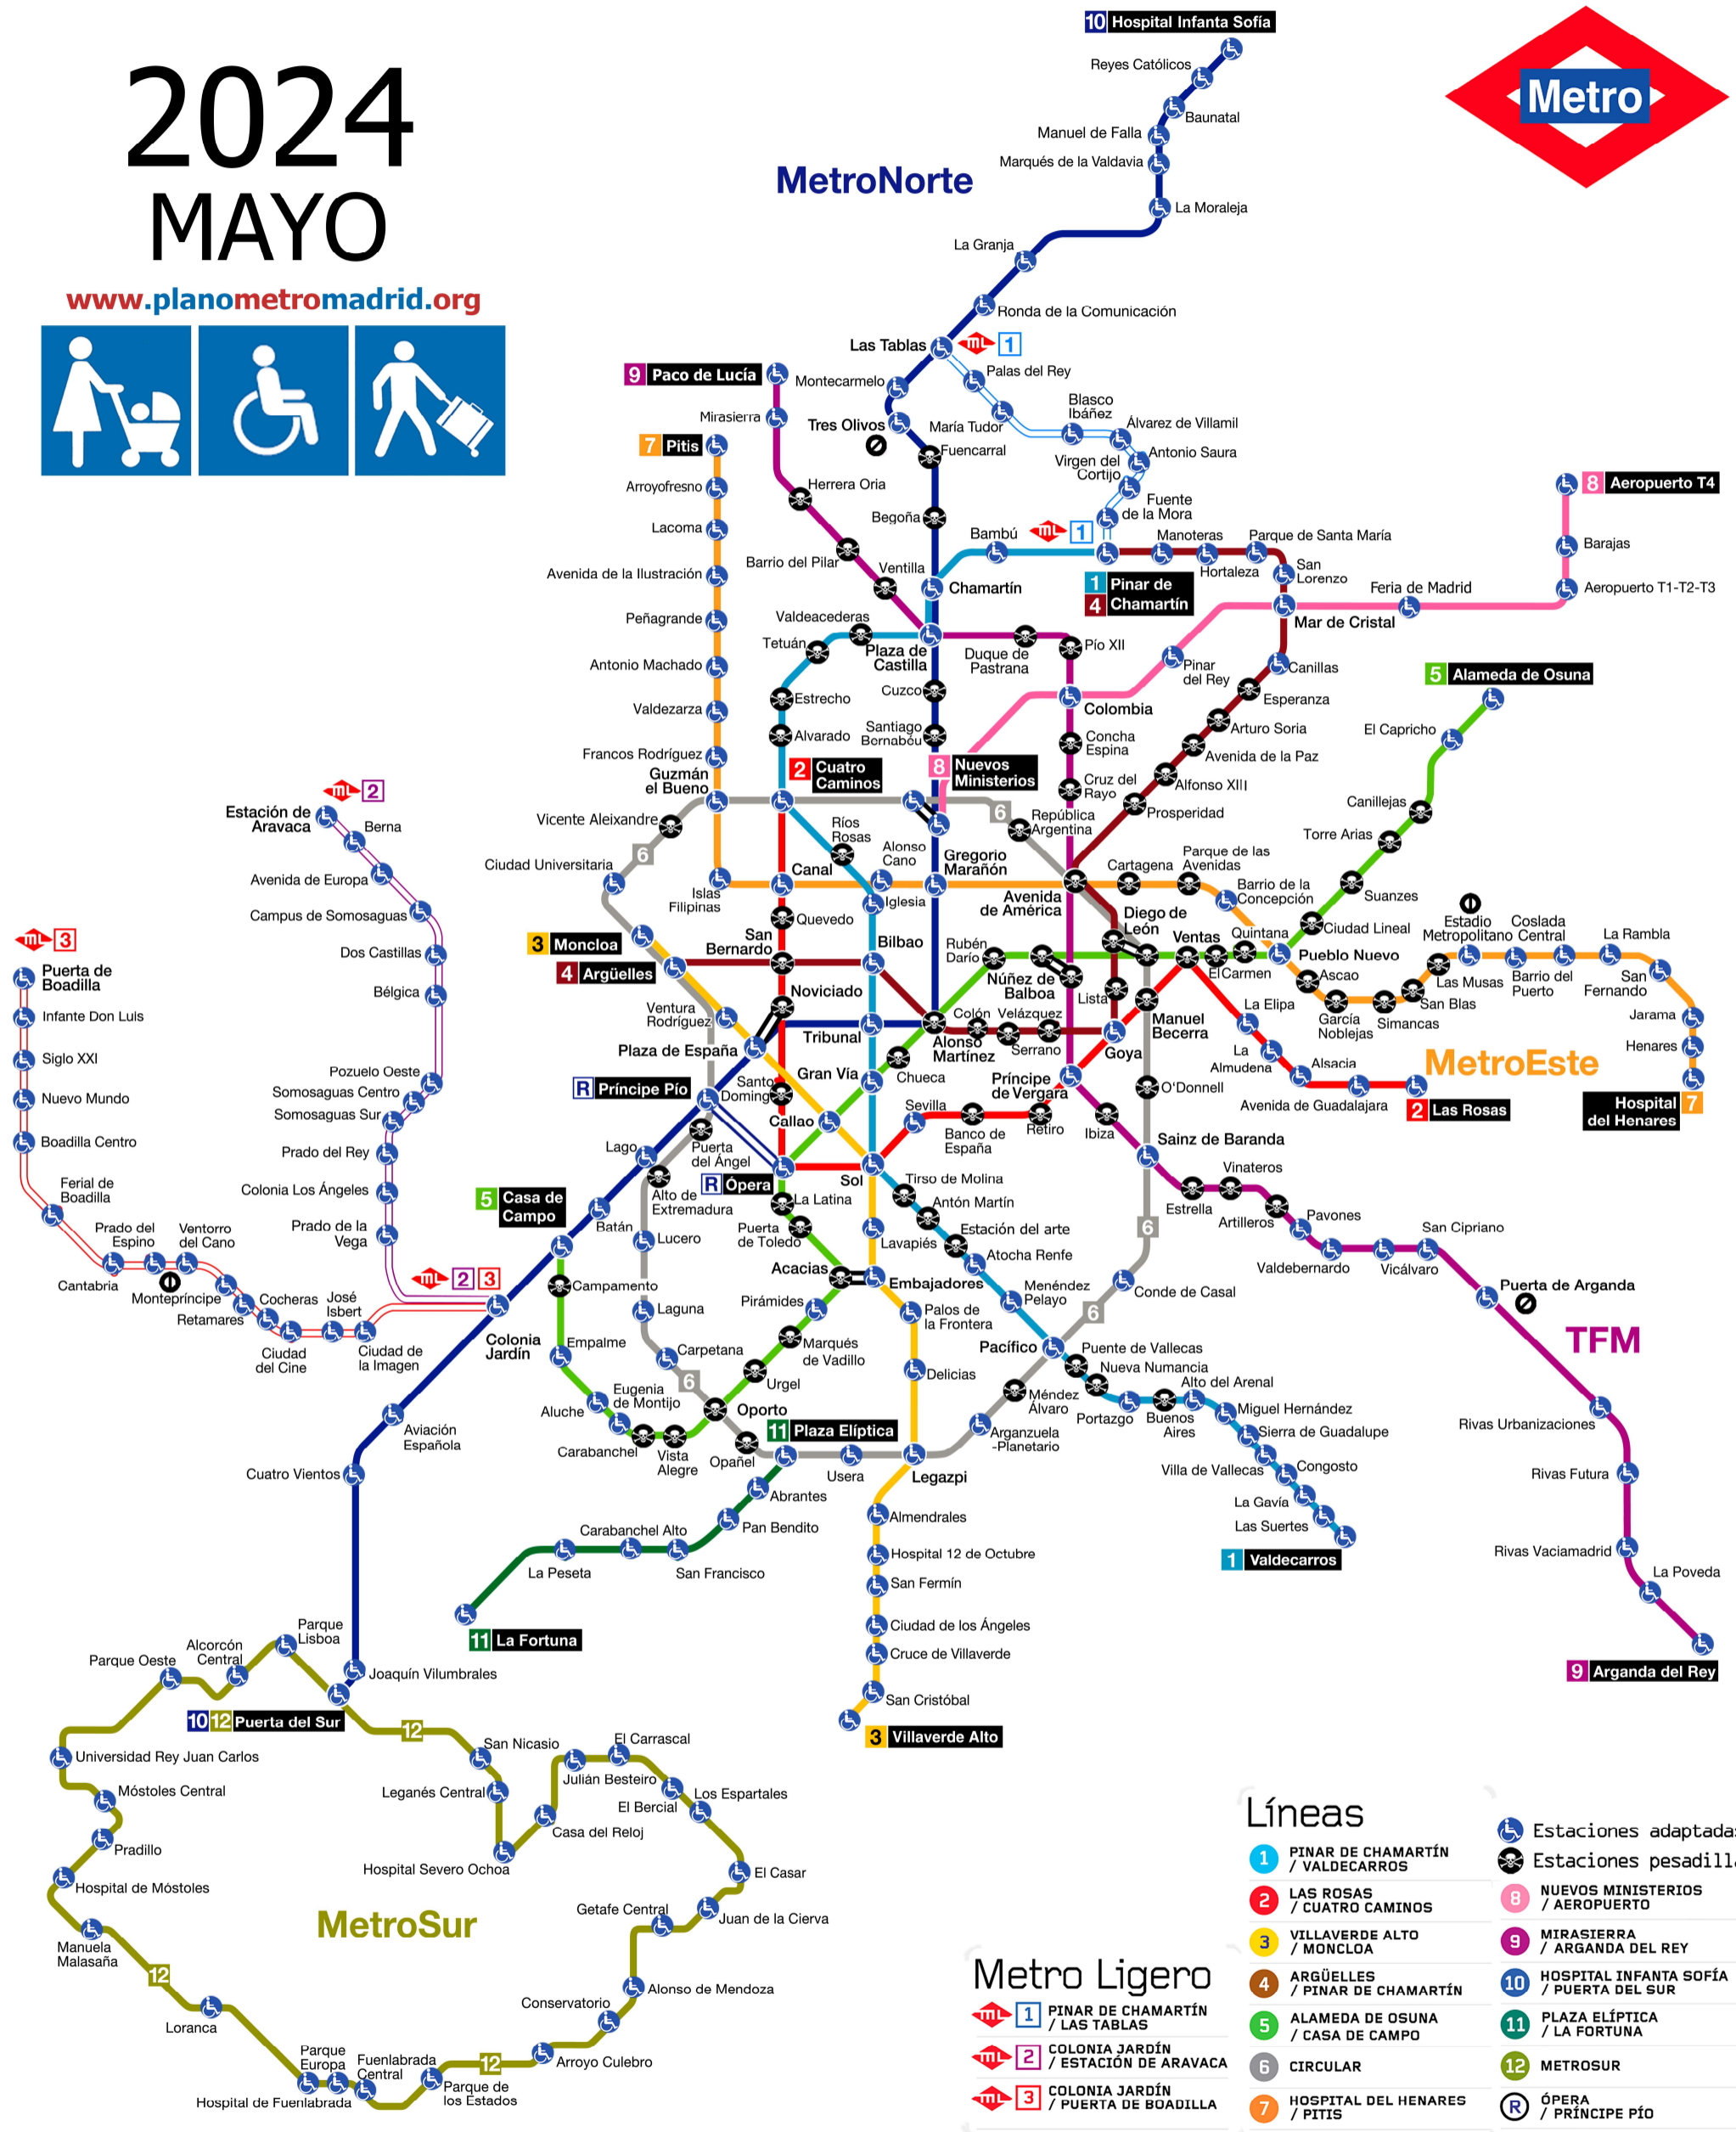

# 2024 MAYO

[www.planometromadrid.org](http://www.planometromadrid.org)

## MetroNorte

### Líneas

- |                                    |  |
|------------------------------------|--|
| 1 PINAR DE CHAMARTÍN / VALDECARROS | Estaciones adaptadas                       |
| 2 LAS ROSAS / CUATRO CAMINOS       | Estaciones pesadilla                       |
| 3 VILLAVEVERDE ALTO / MONCLOA      | 8 NUEVOS MINISTERIOS / AEROPUERTO          |
| 4 ARGÜELLES / PINAR DE CHAMARTÍN   | 9 MIRASIERRA / ARGANDA DEL REY             |
| 5 ALAMEDA DE OSUNA / CASA DE CAMPO | 10 HOSPITAL INFANTA SOFÍA / PUERTA DEL SUR |
| 6 CIRCULAR                         | 11 PLAZA ELÍPTICA / LA FORTUNA             |
| 7 HOSPITAL DEL HENARES / PITIS     | 12 METROSUR                                |
|                                    | R ÓPERA / PRÍNCIPE PÍO                     |

### Metro Ligero

- 1 PINAR DE CHAMARTÍN / LAS TABLAS
- 2 COLONIA JARDÍN / ESTACIÓN DE ARAVACA
- 3 COLONIA JARDÍN / PUERTA DE BOADILLA