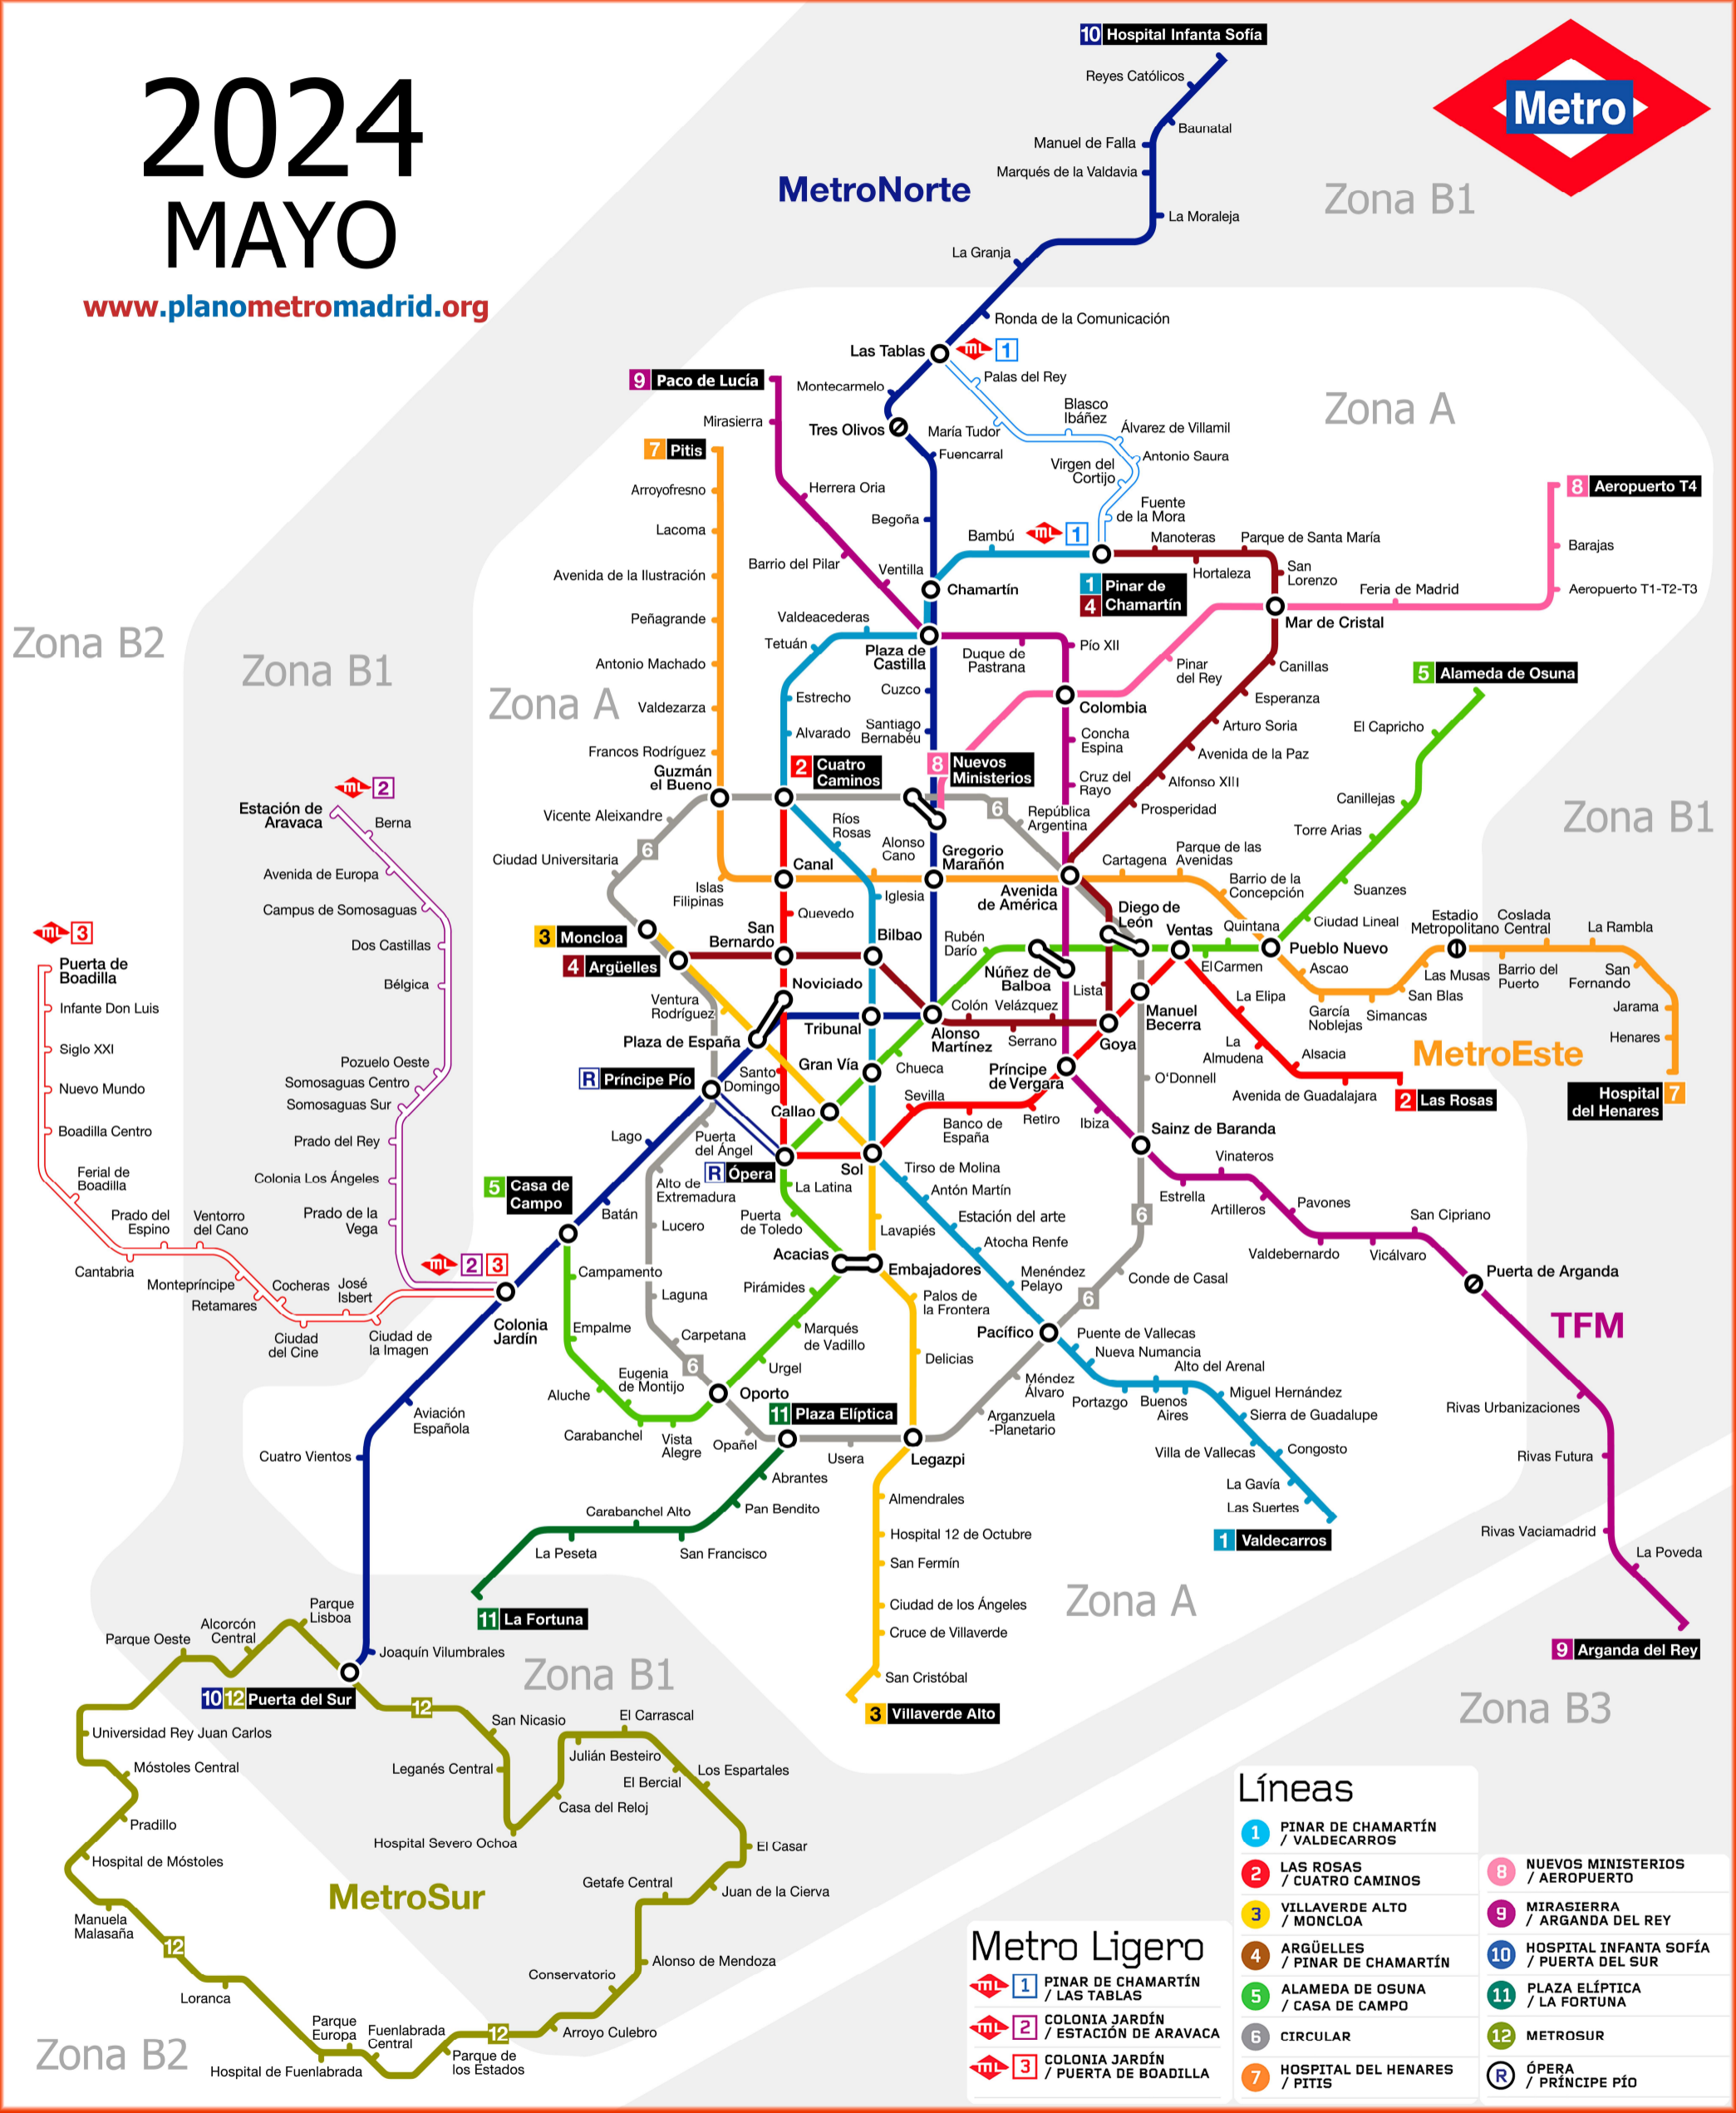

2024 MAYO

www.planometromadrid.org

Líneas	
1	PINAR DE CHAMARTÍN / VALDECARROS
2	LAS ROSAS / CUATRO CAMINOS
3	VILLAVERDE ALTO / MONCLOA
4	ARGÜELLES / PINAR DE CHAMARTÍN
5	ALAMEDA DE OSUNA / CASA DE CAMPO
6	CIRCULAR
7	HOSPITAL DEL HENARES / PITIS
8	NUÉVOS MINISTERIOS / AEROPUERTO
9	MIRASIERRA / ARGANDA DEL REY
10	HOSPITAL INFANTA SOFÍA / PUERTA DEL SUR
11	PLAZA ELÍPTICA / LA FORTUNA
12	METROSUR
R	ÓPERA / PRÍNCIPE PÍO

Metro Ligero

- 1 Pinar de Chamartín / Las Tablas
- 2 Colonia Jardín / Estación de Aravaca
- 3 Colonia Jardín / Puerta de Boadilla

Zona B2

Zona B1

Zona A

Zona A

Zona B1

Zona B1

Zona A

Zona B1

Zona B3

Zona B2

MetroSur

MetroEste

TFM

MetroNorte