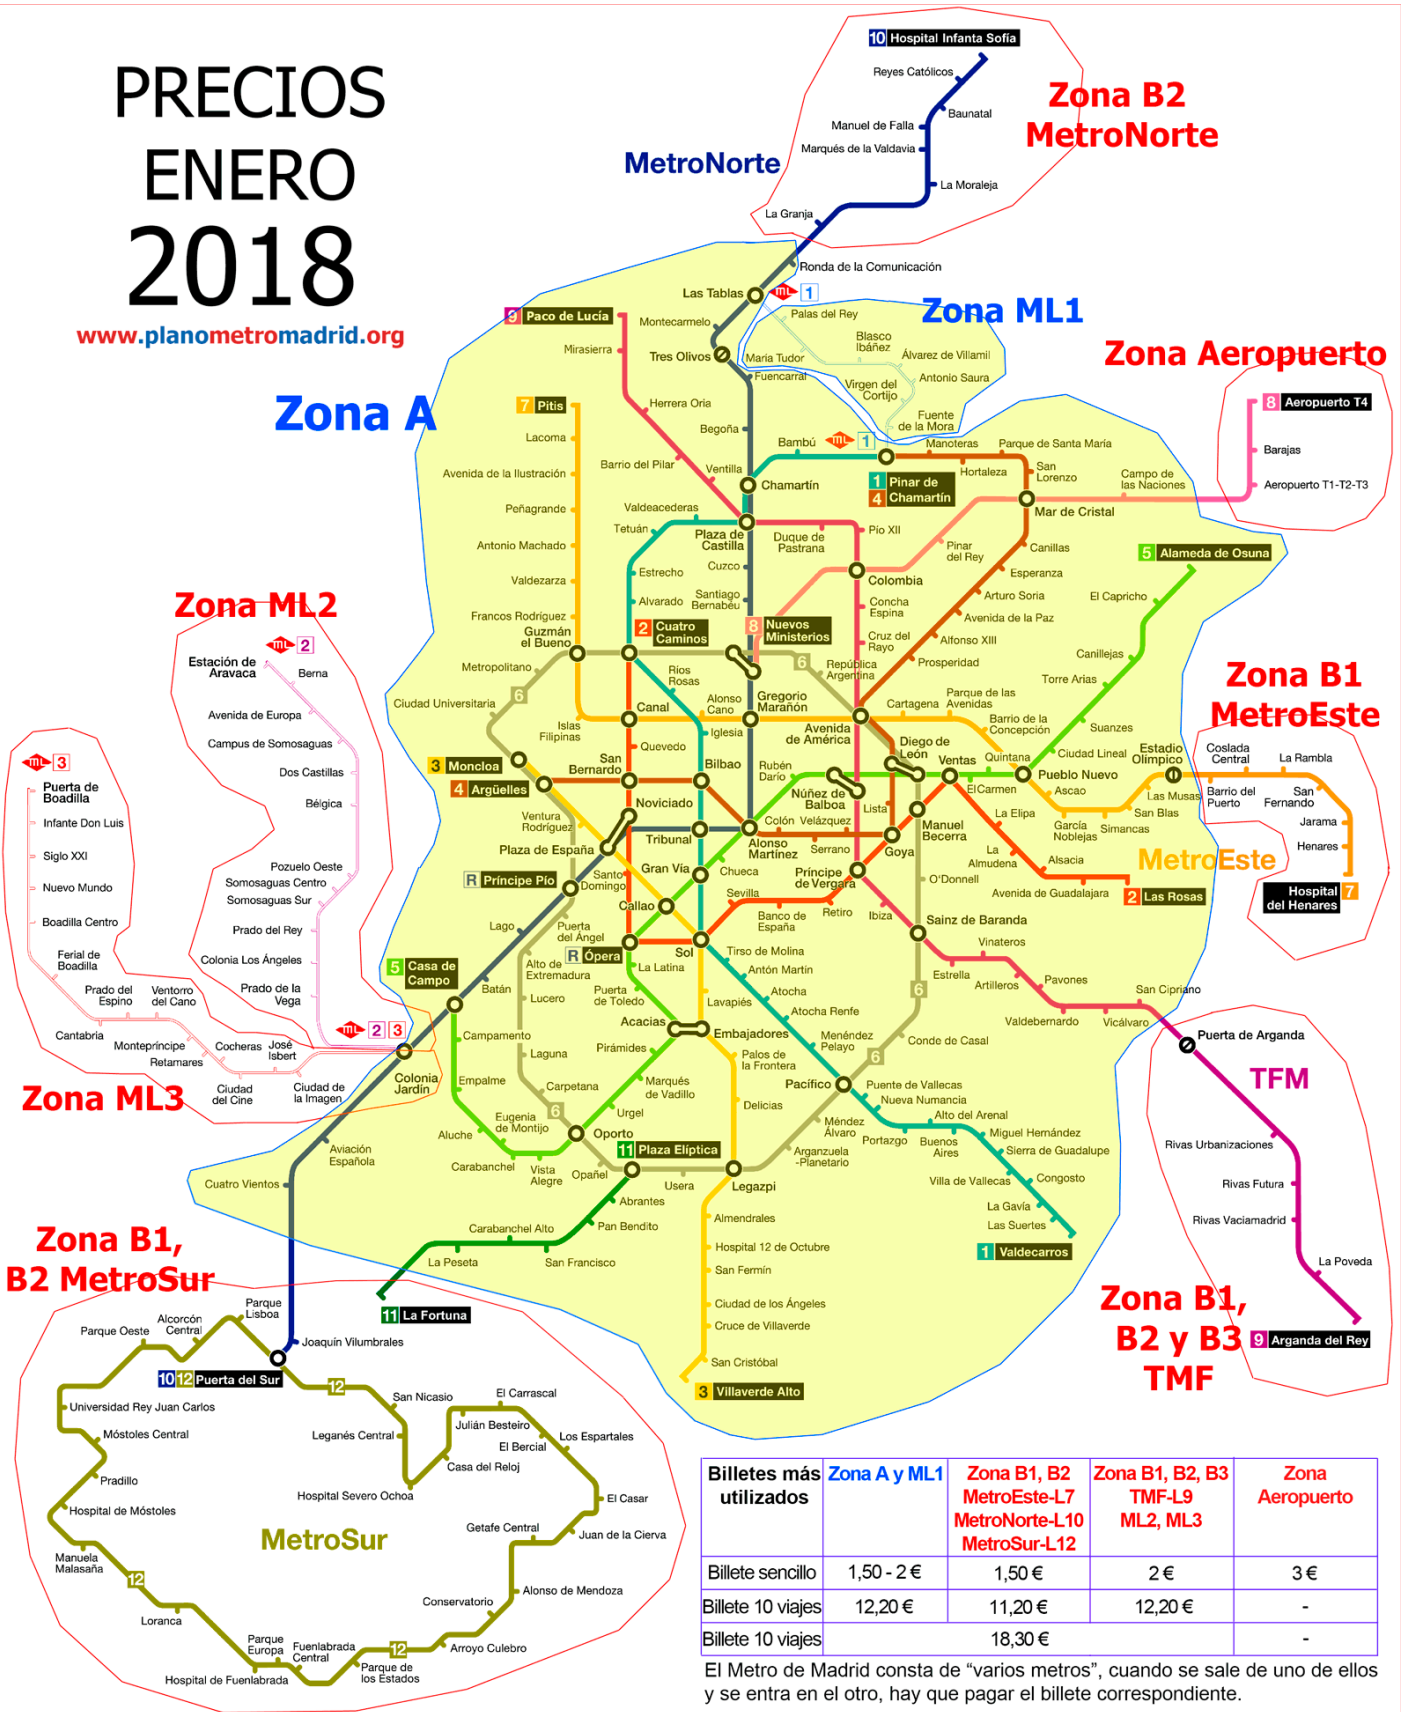

PRECIOS ENERO 2018

www.planometromadrid.org

Billetes más utilizados	Zona A y ML1	Zona B1, B2 MetroEste-L7 MetroNorte-L10 MetroSur-L12	Zona B1, B2, B3 TFM-L9 ML2, ML3	Zona Aeropuerto
Billete sencillo	1,50 - 2 €	1,50 €	2 €	3 €
Billete 10 viajes	12,20 €	11,20 €	12,20 €	-
Billete 10 viajes		18,30 €		-

El Metro de Madrid consta de "varios metros", cuando se sale de uno de ellos y se entra en el otro, hay que pagar el billete correspondiente.