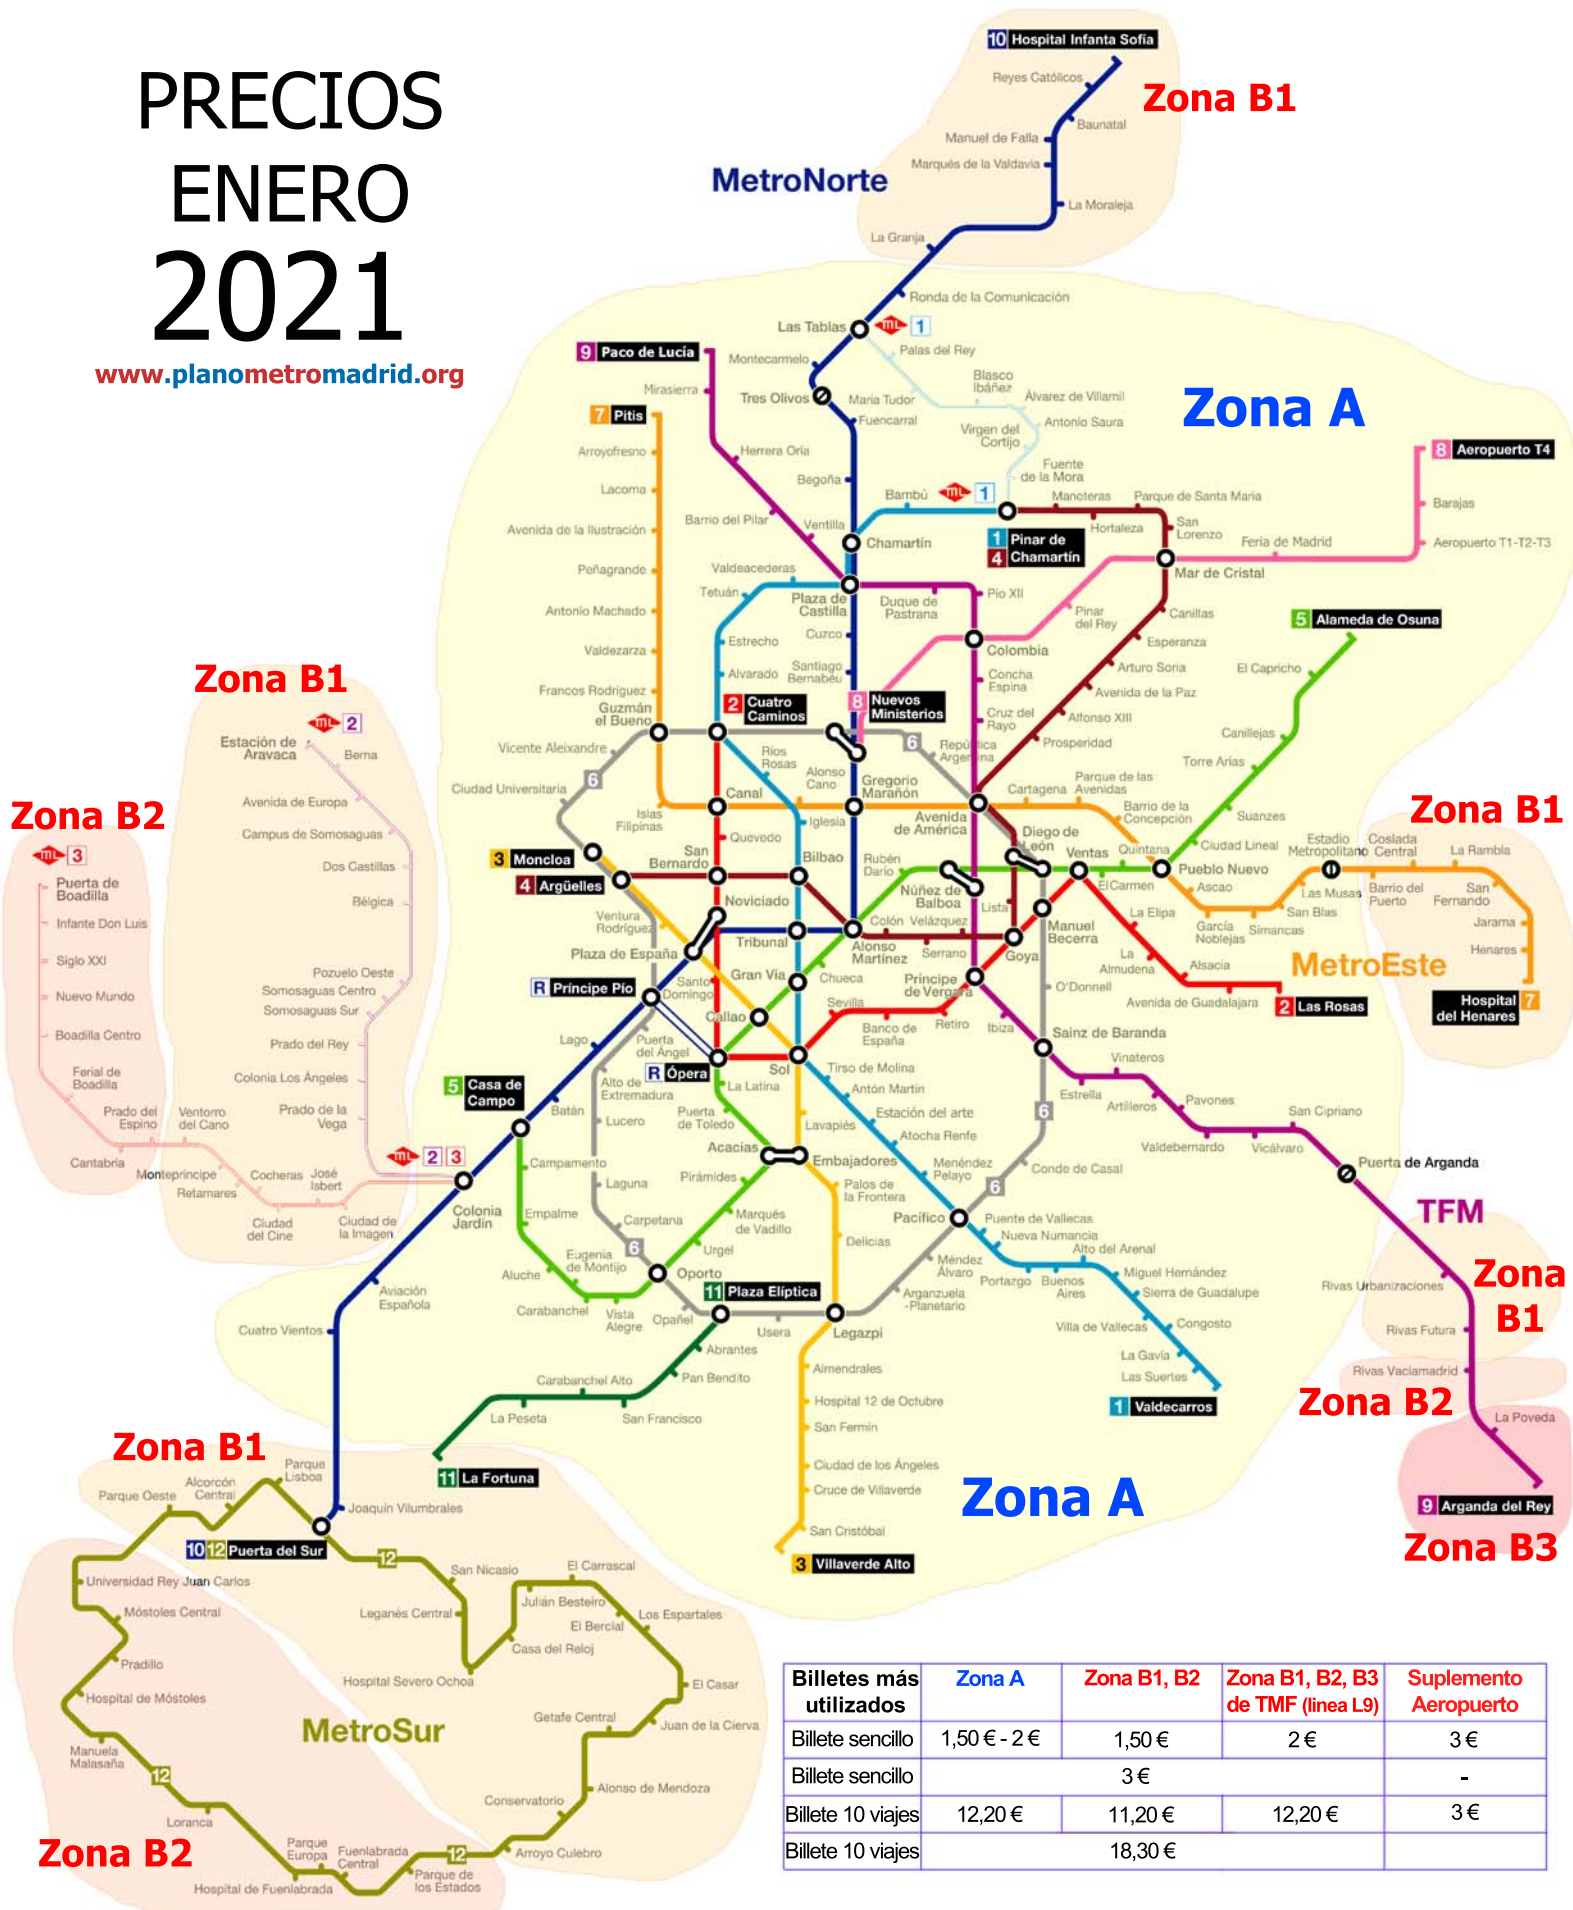

PRECIOS ENERO 2021

www.planometromadrid.org

Billetes más utilizados	Zona A	Zona B1, B2	Zona B1, B2, B3 de TFM (línea L9)	Suplemento Aeropuerto
Billete sencillo	1,50 € - 2 €	1,50 €	2 €	3 €
Billete sencillo		3 €		-
Billete 10 viajes	12,20 €	11,20 €	12,20 €	3 €
Billete 10 viajes		18,30 €		