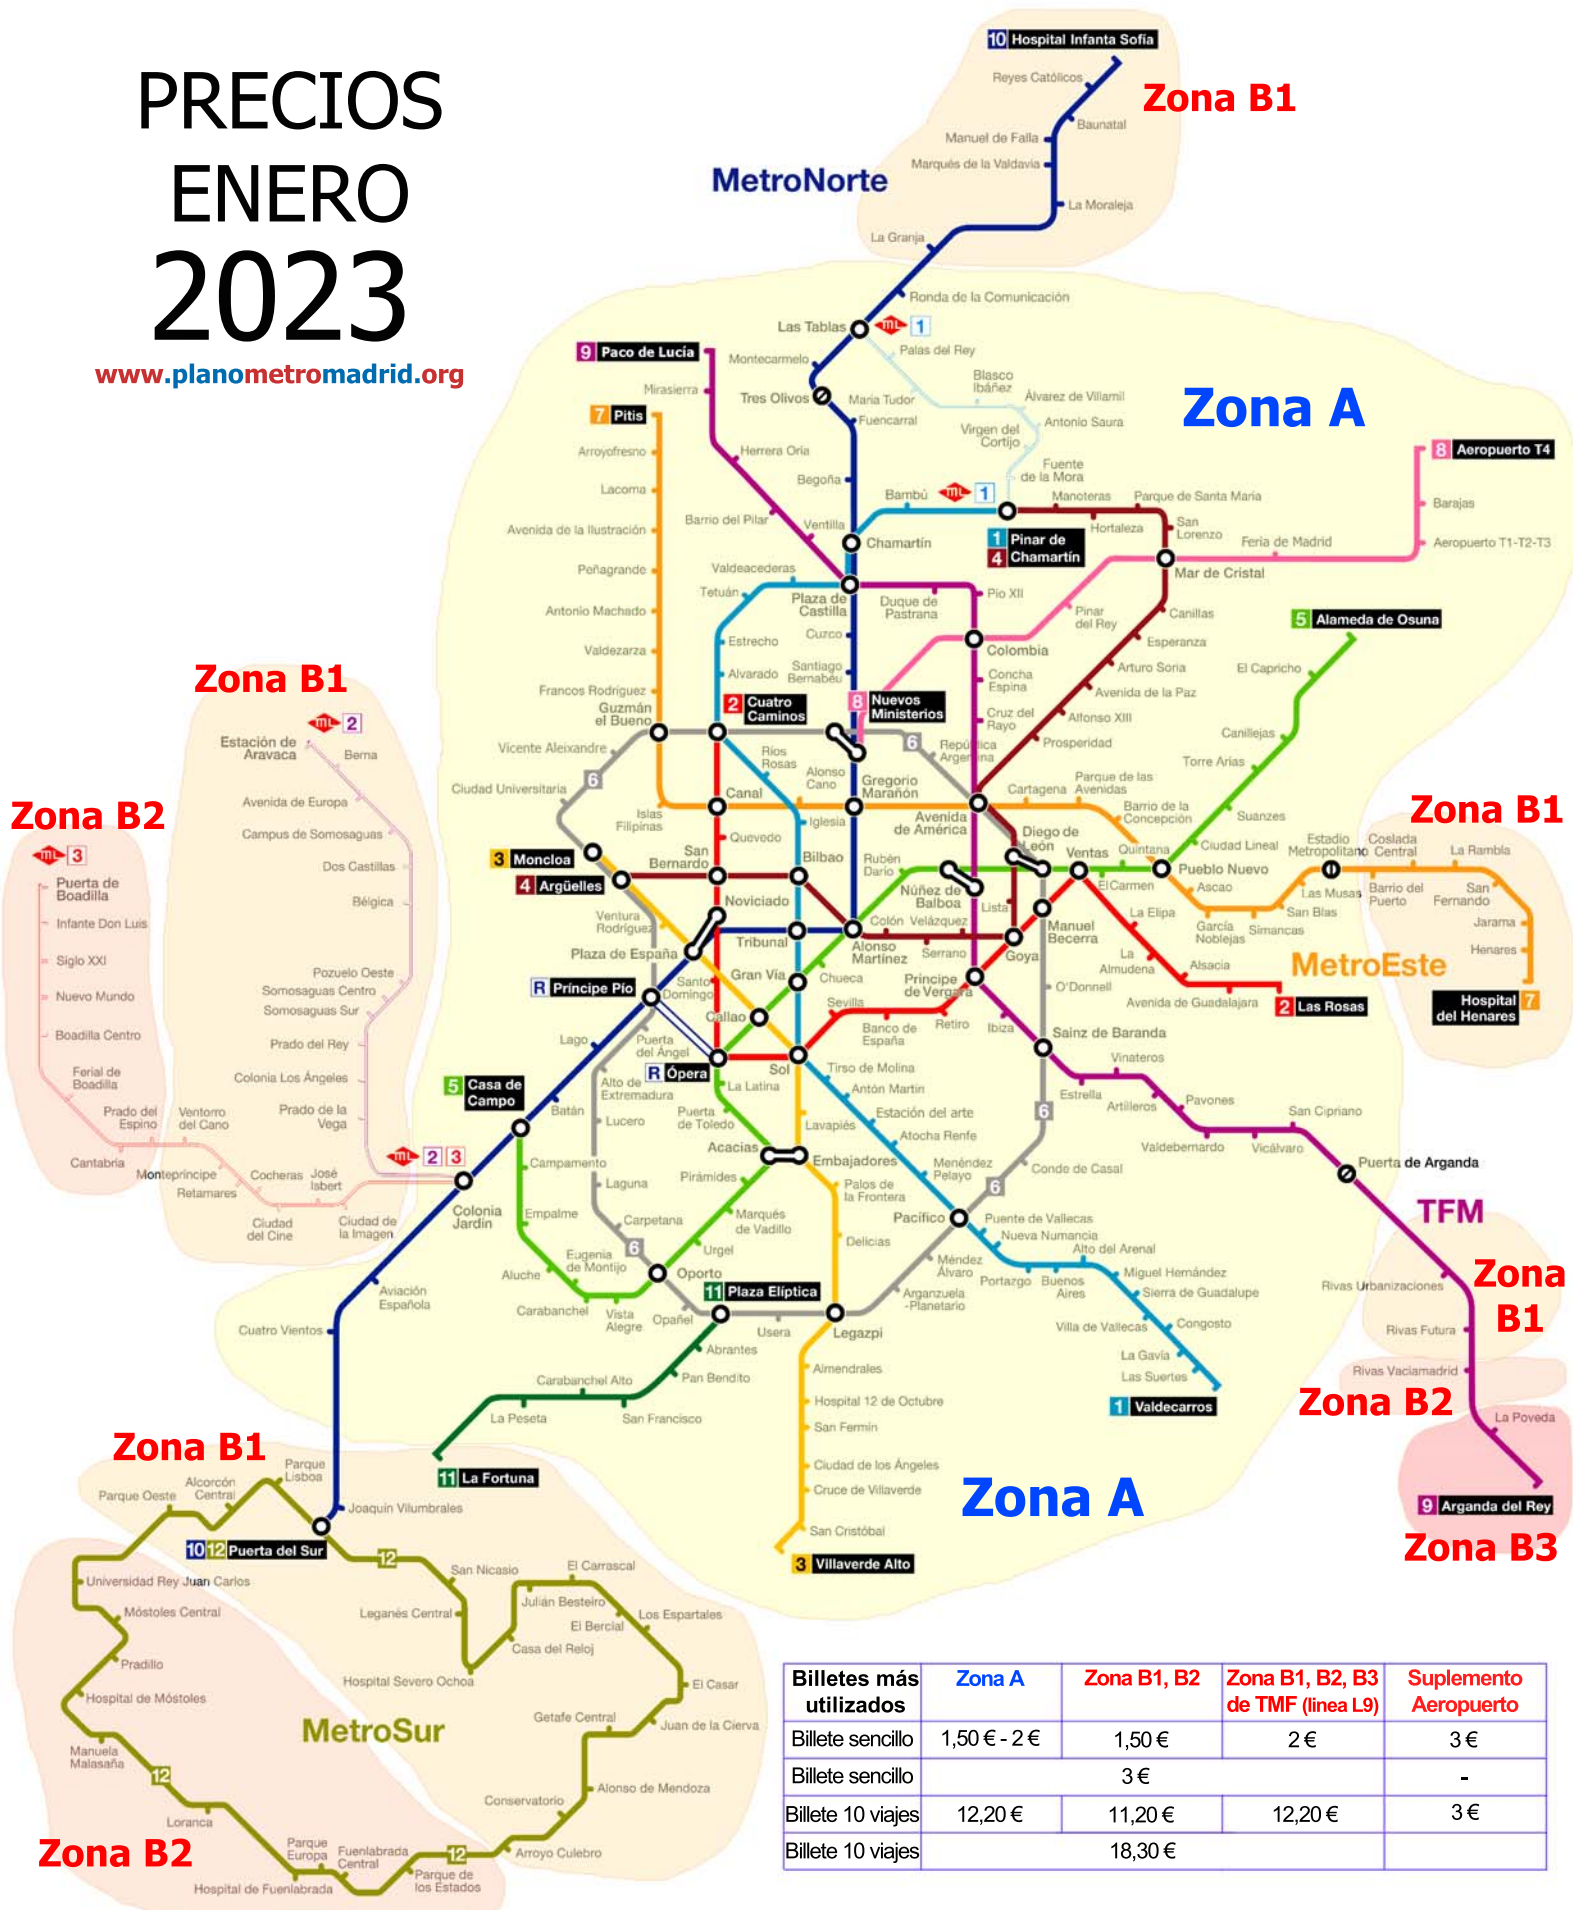

PRECIOS ENERO 2023

www.planometromadrid.org

Billetes más utilizados	Zona A	Zona B1, B2	Zona B1, B2, B3 de TFM (línea L9)	Suplemento Aeropuerto
Billete sencillo	1,50 € - 2 €	1,50 €	2 €	3 €
Billete sencillo		3 €		-
Billete 10 viajes	12,20 €	11,20 €	12,20 €	3 €
Billete 10 viajes		18,30 €		